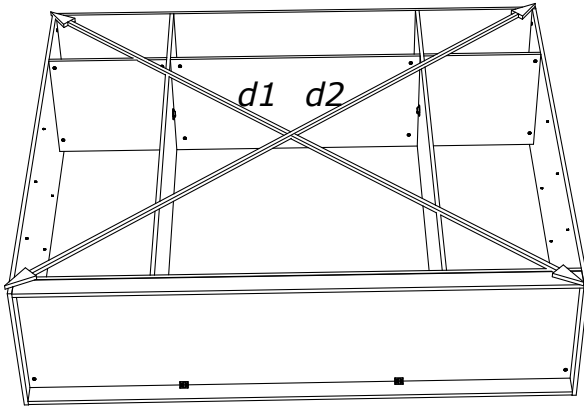

ORMAR GD240

Matis

N A M E Š T A J • www.matis.rs

Senjak bb*32250 Ivanjica*Srbija

Tel:032 651 159* Fax:032 651 060

office@matis.rs*veleprodaja@matis.rs*www.matis.rs

$d1 = d2$

10