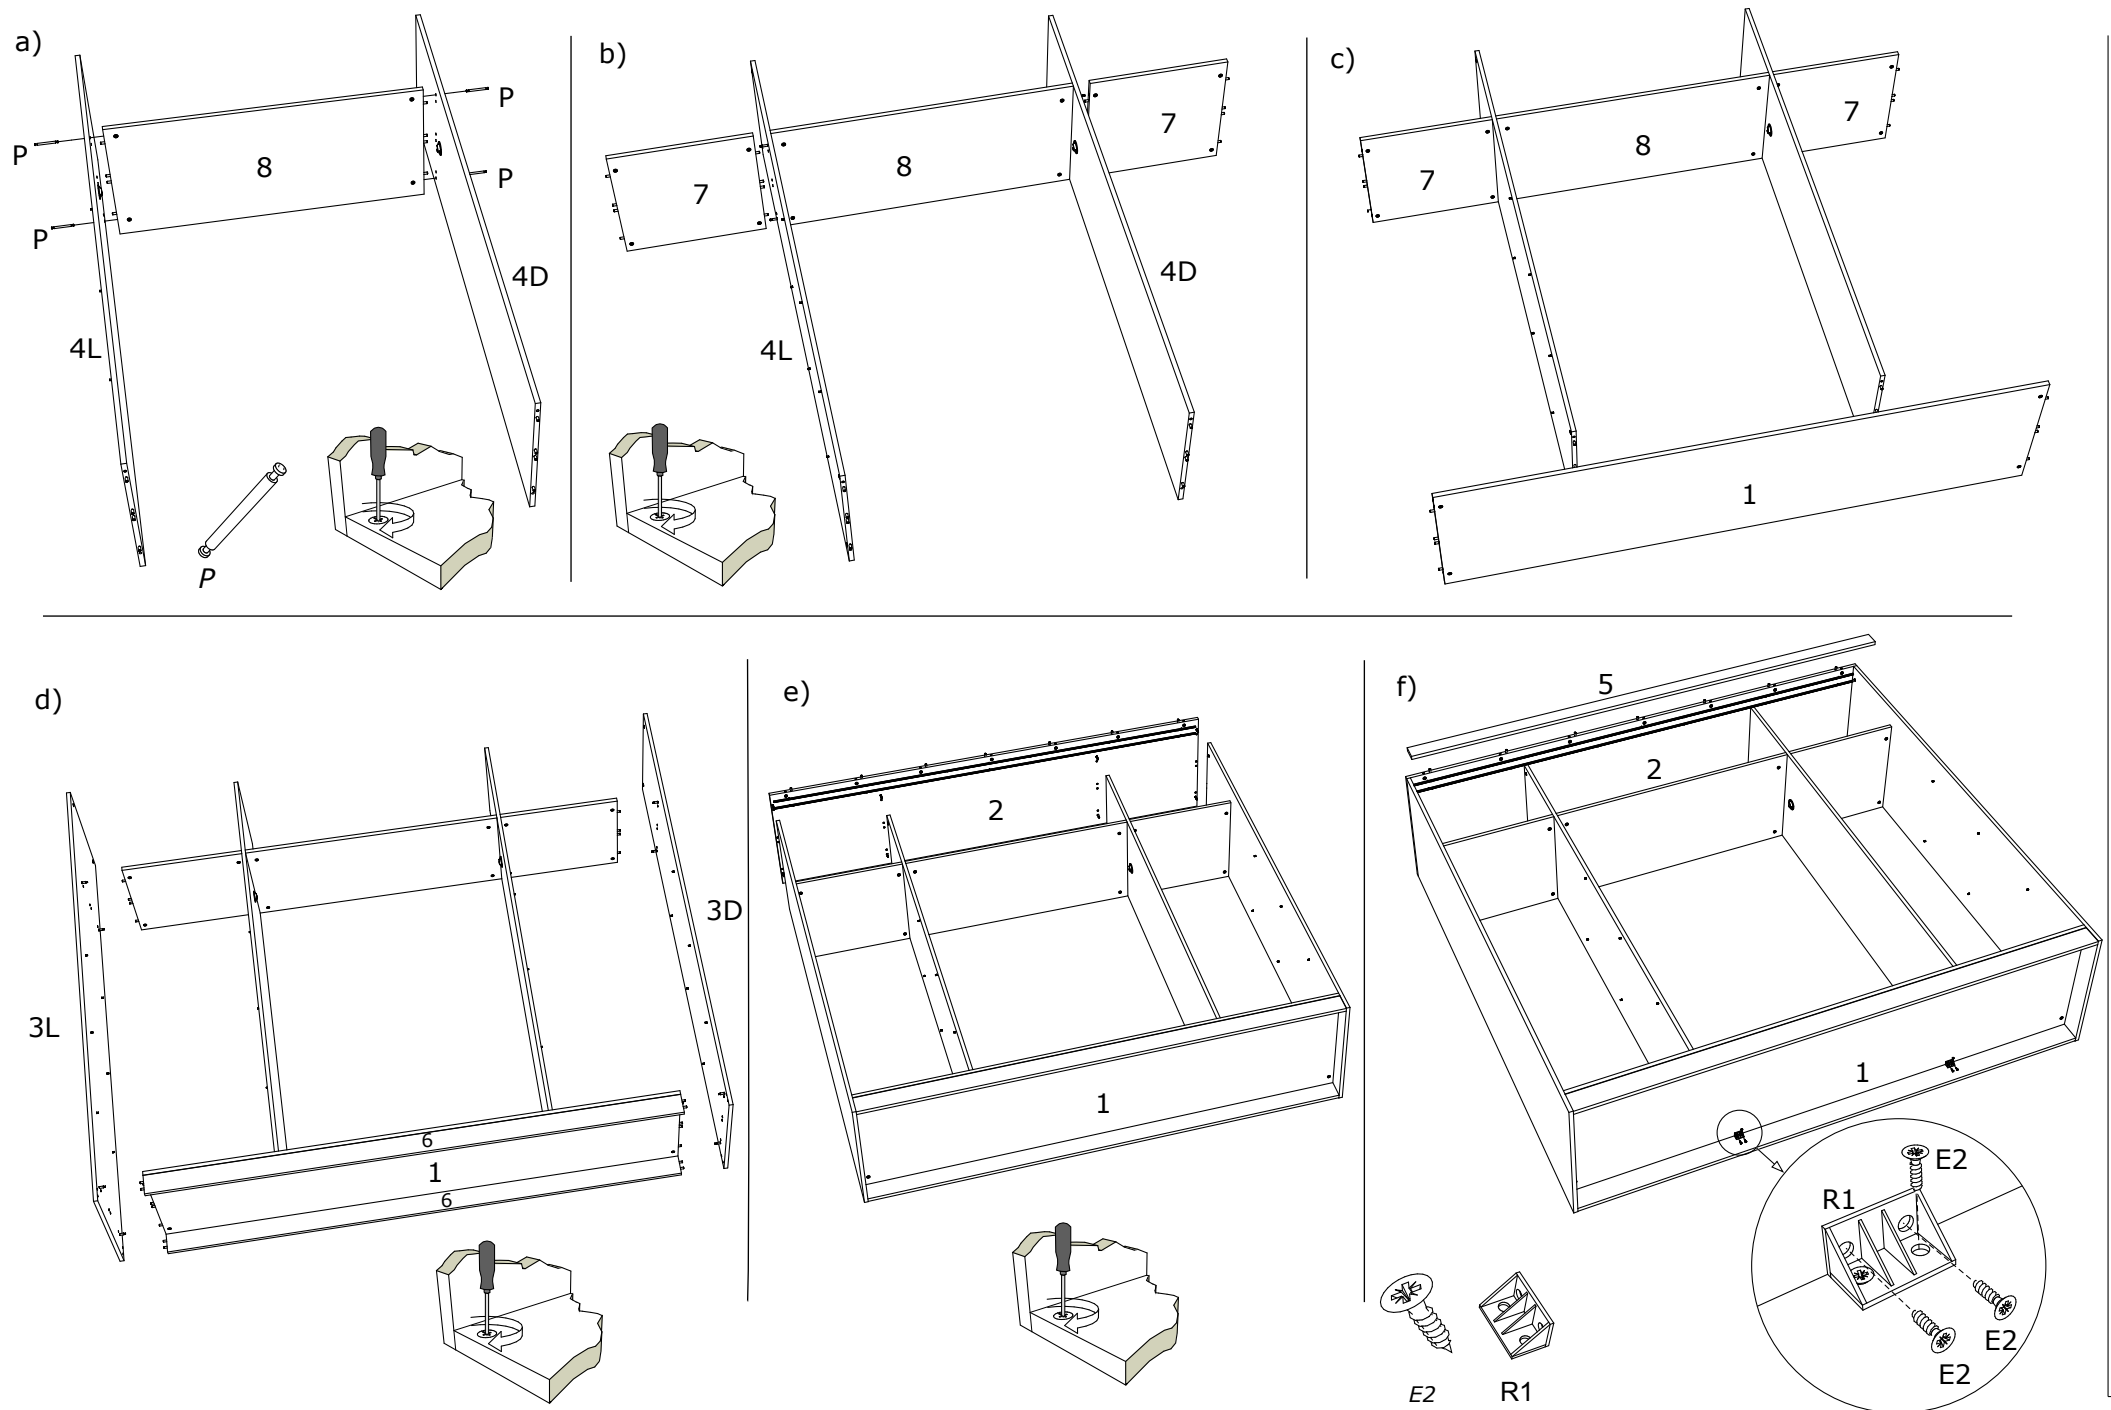

ORMAR GD240

Matis

N A M E Š T A J • www.matis.rs

Senjak bb*32250 Ivanjica*Srbija

Tel:032 651 159* Fax:032 651 060

office@matis.rs*veleprodaja@matis.rs*www.matis.rs

$d1 = d2$

10