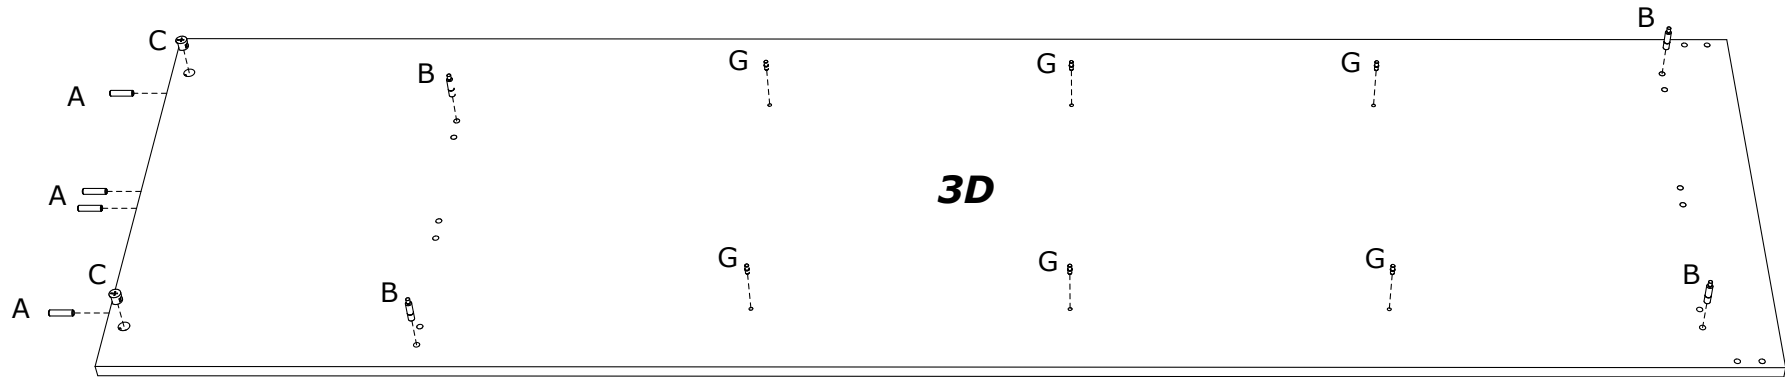

ORMAR GD240

Matis

N A M E Š T A J • www.matis.rs

Senjak bb*32250 Ivanjica*Srbija

Tel:032 651 159* Fax:032 651 060

office@matis.rs*veleprodaja@matis.rs*www.matis.rs

$d1 = d2$

10