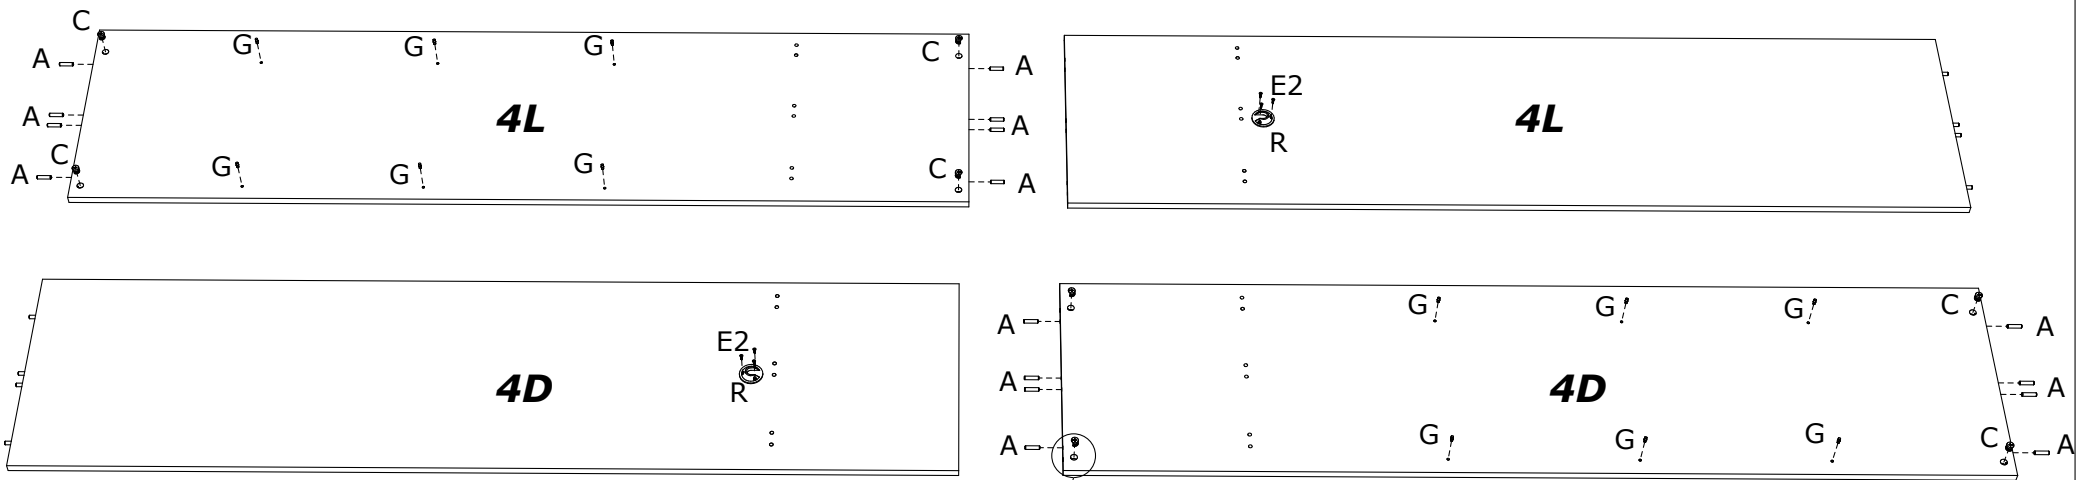

ORMAR GD240

Matis

N A M E Š T A J • www.matis.rs

Senjak bb*32250 Ivanjica*Srbija

Tel:032 651 159* Fax:032 651 060

office@matis.rs*veleprodaja@matis.rs*www.matis.rs

$d1 = d2$

10