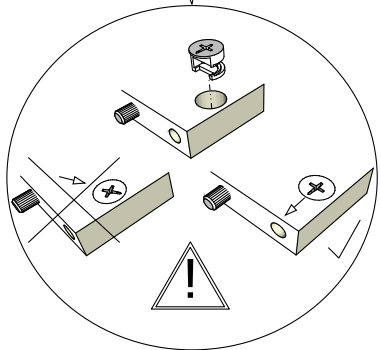

ORMAR GD240

Matis

N A M E Š T A J • www.matis.rs

Senjak bb*32250 Ivanjica*Srbija

Tel:032 651 159* Fax:032 651 060

office@matis.rs*veleprodaja@matis.rs*www.matis.rs

$d1 = d2$

10