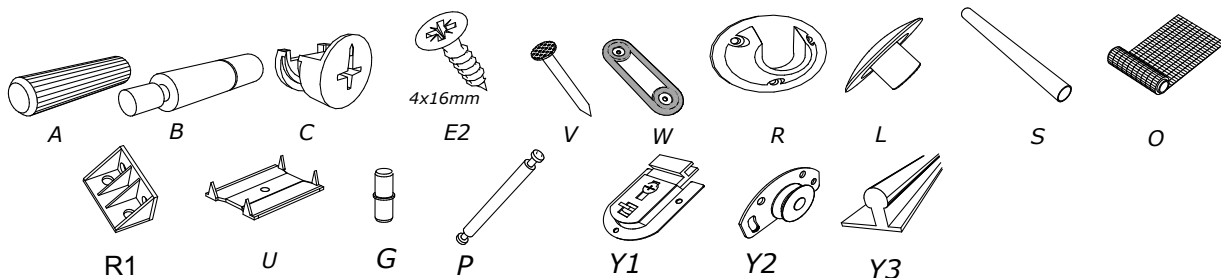

ORMAR GD240

Matis

N A M E Š T A J • www.matis.rs

Senjak bb*32250 Ivanjica*Srbija

Tel:032 651 159* Fax:032 651 060

office@matis.rs*veleprodaja@matis.rs*www.matis.rs

$d1 = d2$

10