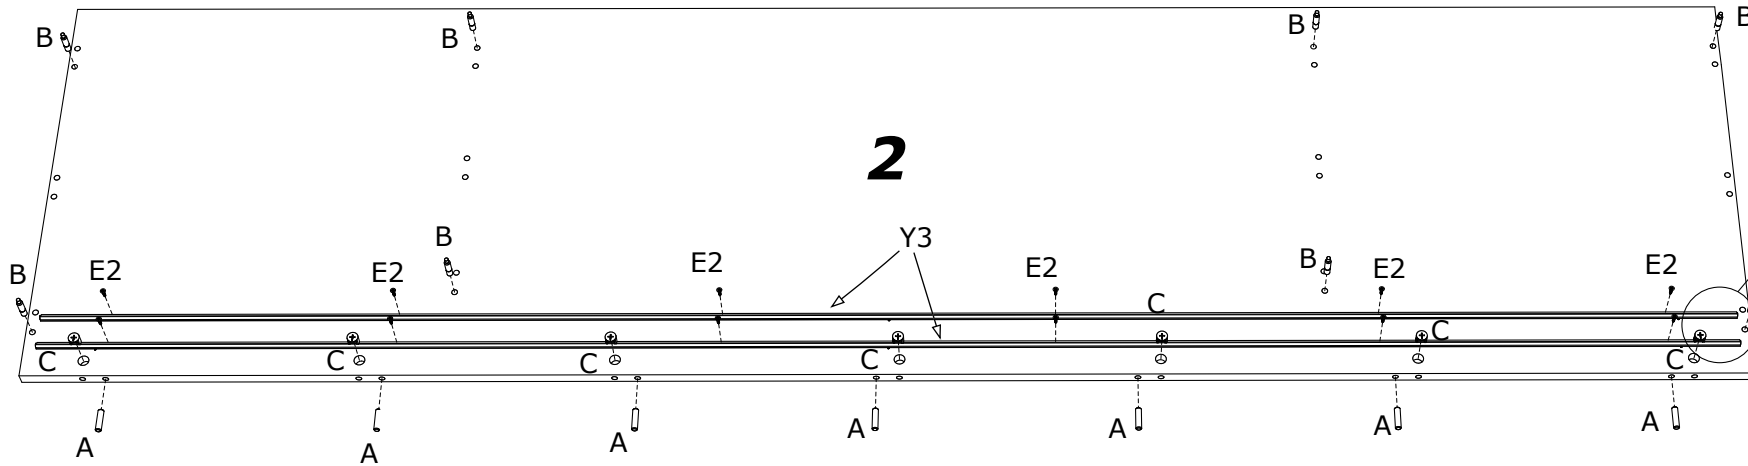

ORMAR GD240

Matis

N A M E Š T A J • www.matis.rs

Senjak bb*32250 Ivanjica*Srbija

Tel:032 651 159* Fax:032 651 060

office@matis.rs*veleprodaja@matis.rs*www.matis.rs

$d1 = d2$

10