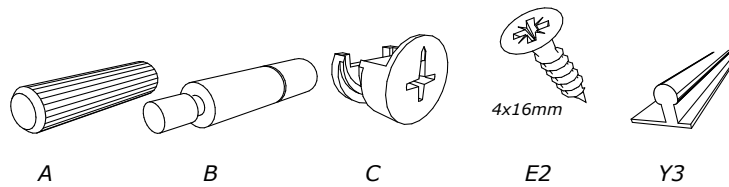

ORMAR GD240

Matis

N A M E Š T A J • www.matis.rs

Senjak bb*32250 Ivanjica*Srbija

Tel:032 651 159* Fax:032 651 060

office@matis.rs*veleprodaja@matis.rs*www.matis.rs

$d1 = d2$

10