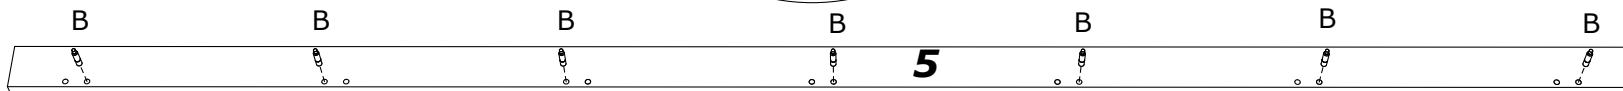

ORMAR GD240

Matis

N A M E Š T A J • www.matis.rs

Senjak bb*32250 Ivanjica*Srbija

Tel:032 651 159* Fax:032 651 060

office@matis.rs*veleprodaja@matis.rs*www.matis.rs

$d1 = d2$

10