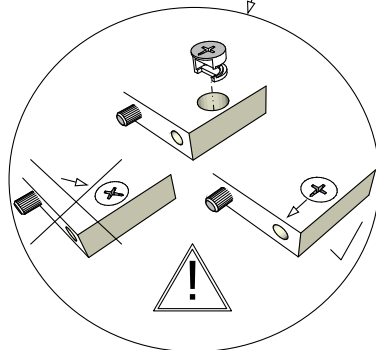

ORMAR GD240

Matis

N A M E Š T A J • www.matis.rs

Senjak bb*32250 Ivanjica*Srbija

Tel:032 651 159* Fax:032 651 060

office@matis.rs*veleprodaja@matis.rs*www.matis.rs

$d1 = d2$

10