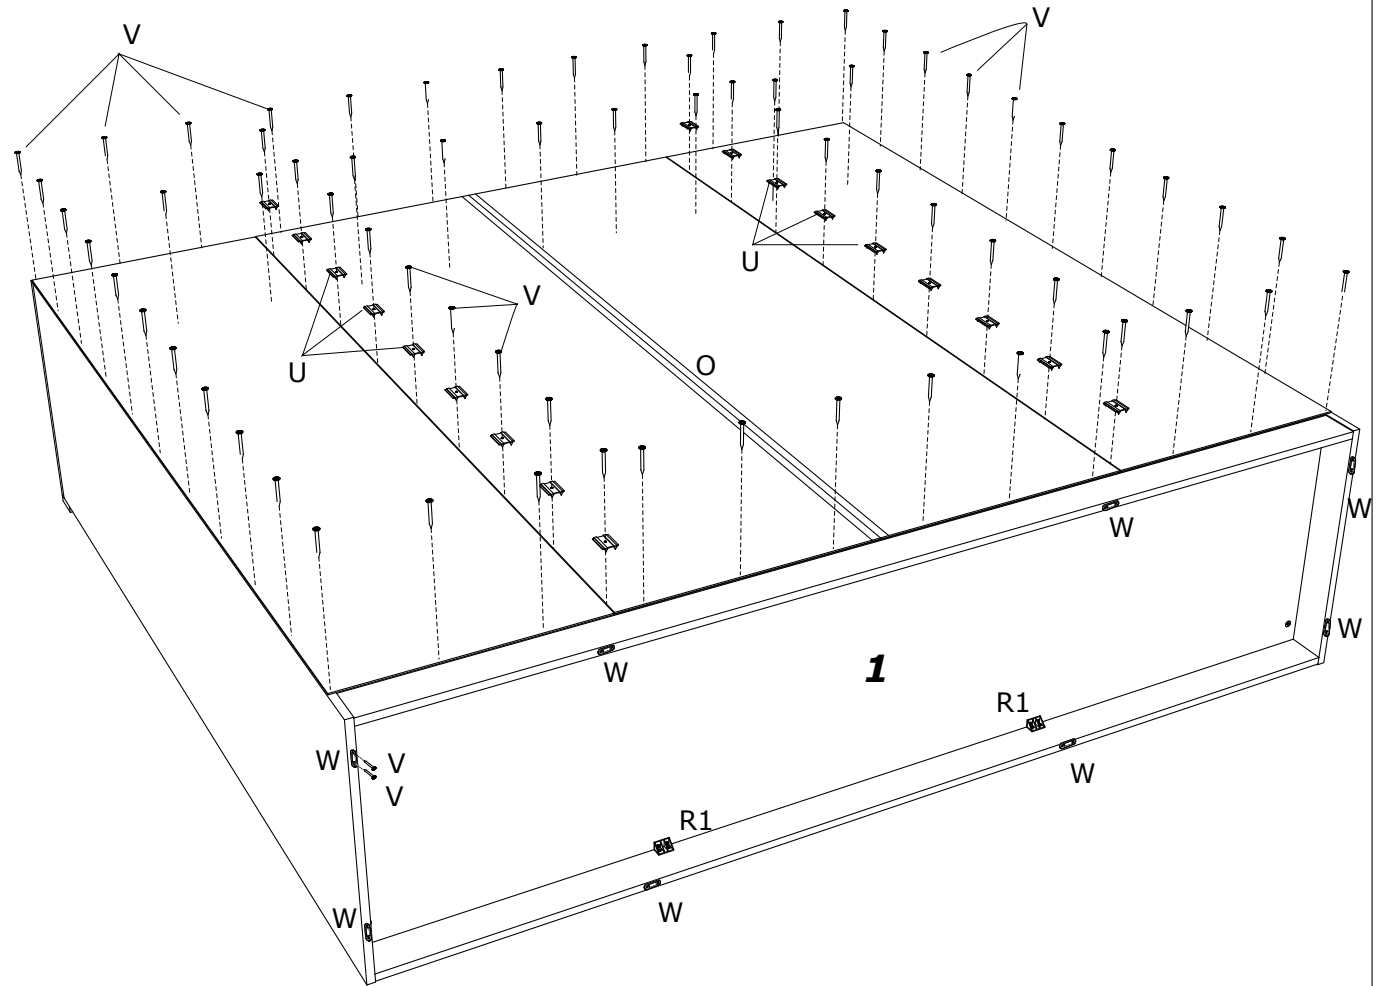

ORMAR GD240

Matis

N A M E Š T A J • www.matis.rs

Senjak bb*32250 Ivanjica*Srbija

Tel:032 651 159* Fax:032 651 060

office@matis.rs*veleprodaja@matis.rs*www.matis.rs

$d1 = d2$

10