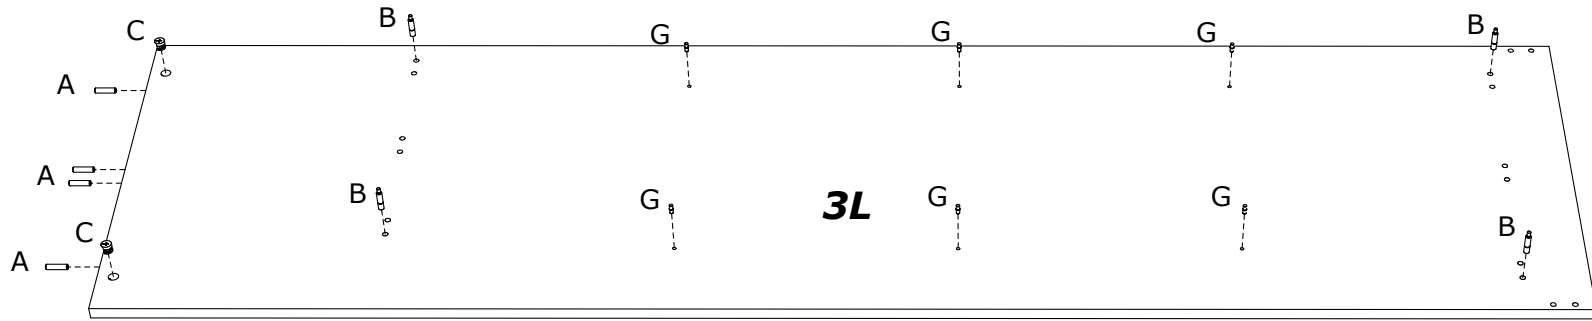

ORMAR GD240

Matis

N A M E Š T A J • www.matis.rs

Senjak bb*32250 Ivanjica*Srbija

Tel:032 651 159* Fax:032 651 060

office@matis.rs*veleprodaja@matis.rs*www.matis.rs

$d1 = d2$

10