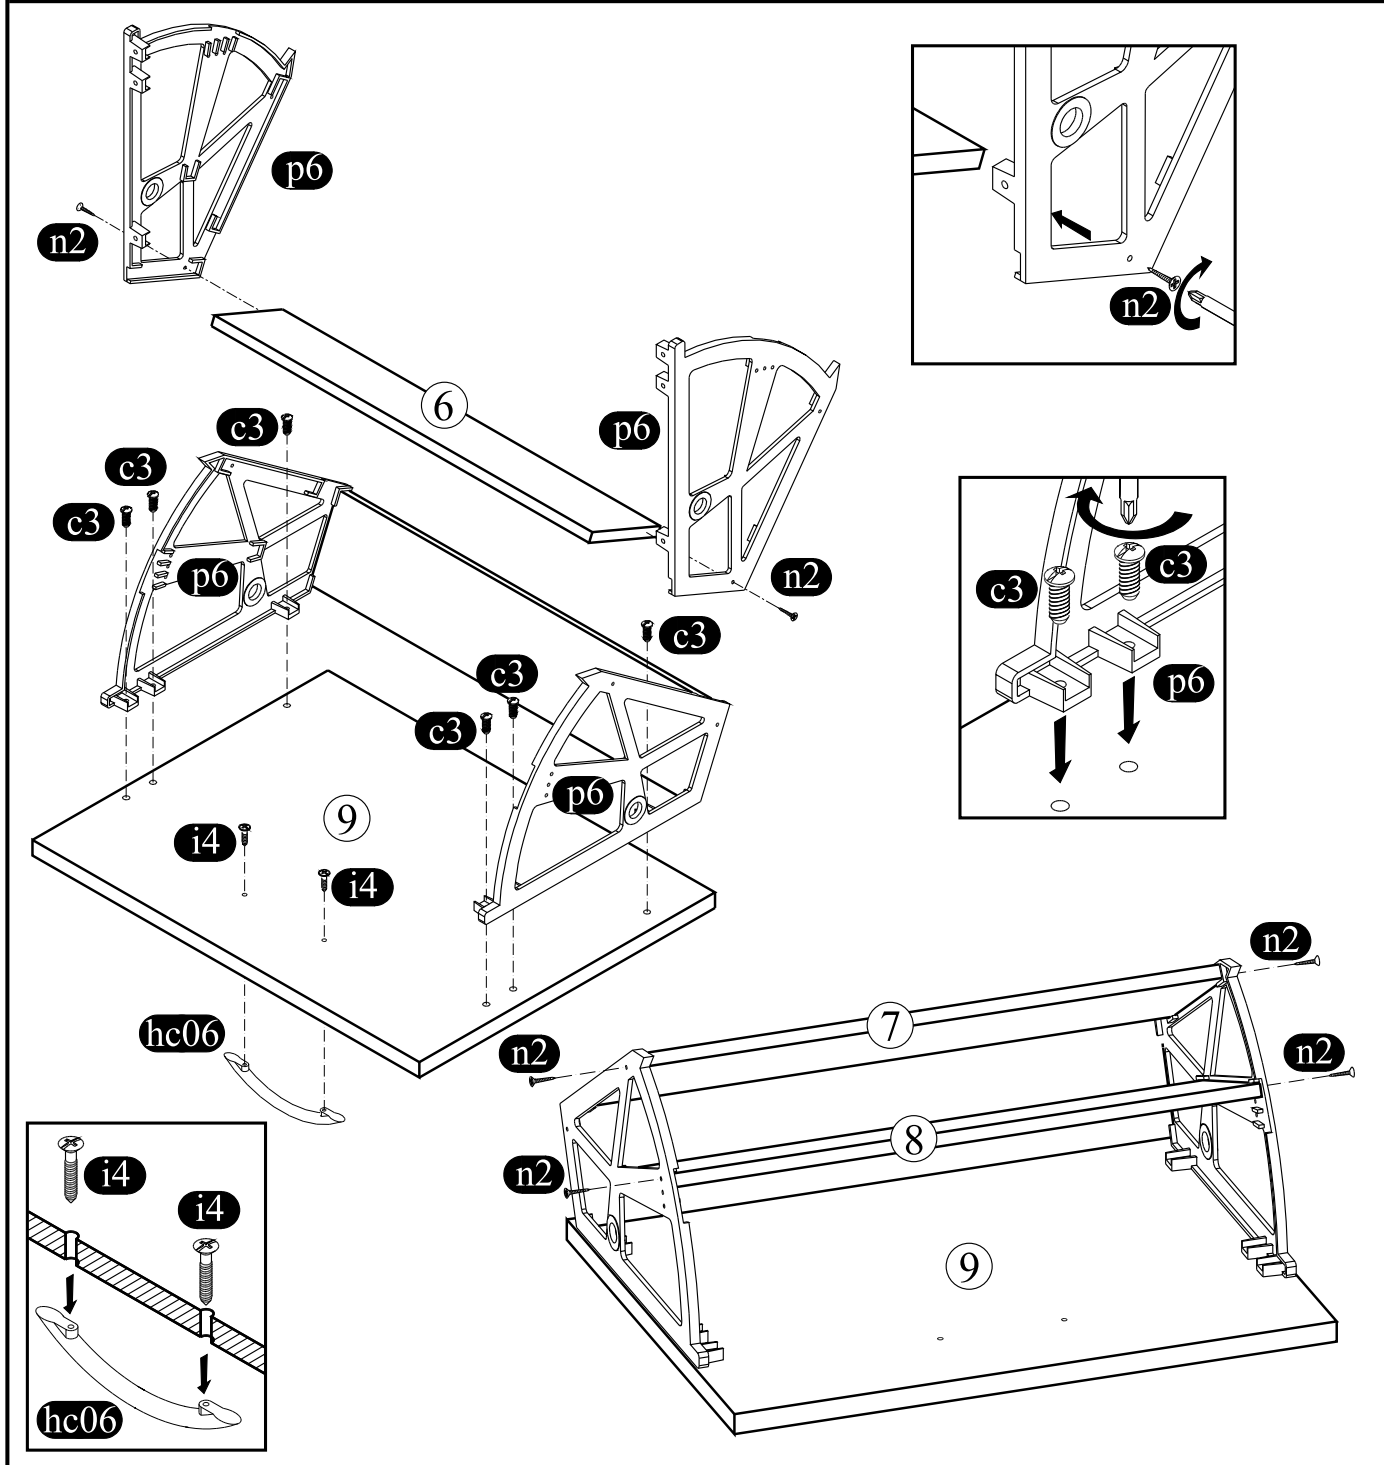

BESCHLÄGE

a1 8x35 x...(x8)	c3 Euro 6x16 x...(x24)	c4 Euro 6x13 x...(x8)	e0 x...(x8)	e1 x...(x8)	f1 x...(x8)
hc06 x...(x4)	i4 3,5x28 x...(x8)	m x...(x1)	n1 3x16 x...(x10)	n2 3,5x16 x...(x25)	
o2 x...(x4)	p6 x...(x4)	p7 x...(x8)	p8 x...(x8)	p9 x...(x8)	
q x...(x1)					

KOMMDE
SCONTO
4K

→ 500 ↑ 1550 ↘ 290

MONTAGEANLEITUNG - SERVICEKARTE

MONTAGEANLEITUNG - SERVICEKARTE

MONTAGEANLEITUNG - SERVICEKARTE

MONTAGEANLEITUNG - SERVICEKARTE