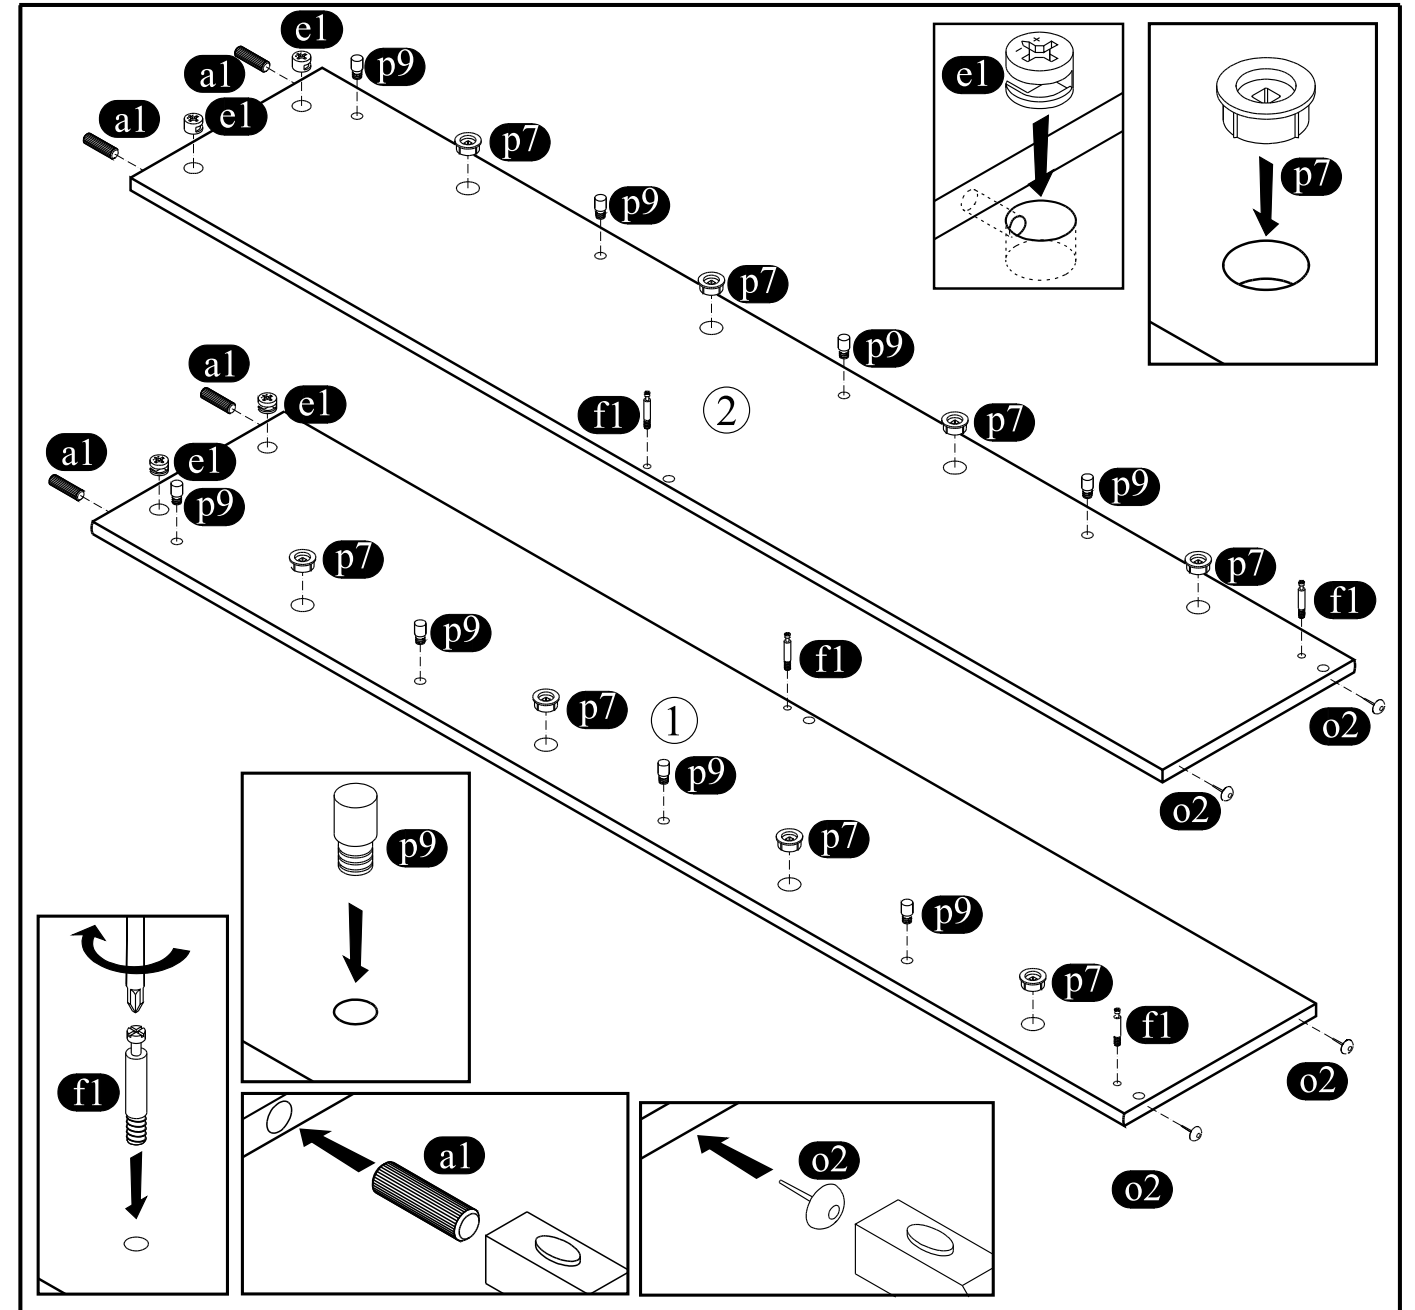

BESCHLÄGE

a1 8x35 x...(x8)	c3 Euro 6x16 x...(x24)	c4 Euro 6x13 x...(x8)	e0 x...(x8)	e1 x...(x8)	f1 x...(x8)
hc06 x...(x4)	i4 3,5x28 x...(x8)	m x...(x1)	n1 3x16 x...(x10)	n2 3,5x16 x...(x25)	
o2 x...(x4)	p6 x...(x4)	p7 x...(x8)	p8 x...(x8)	p9 x...(x8)	
q x...(x1)					

KOMMDE
SCONTO
4K

→ 500 ↑ 1550 ↘ 290

MONTAGEANLEITUNG - SERVICEKARTE

MONTAGEANLEITUNG - SERVICEKARTE

MONTAGEANLEITUNG - SERVICEKARTE

MONTAGEANLEITUNG - SERVICEKARTE