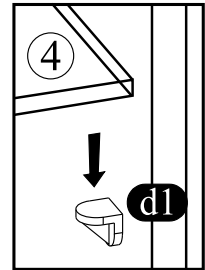

4

INSTRUKCJA MONTAŻU - MONTAGEANLEITUNG - ASSEMBLY INSTRUCTIONS - ИНСТРУКЦИЯ СБОРКИ

PROGRAM
KARIN

WITRYNA
VITRINE
GLASS-CASE
ВИТРИНА

→ 700 ↑ 2090 ↗ 500

AKCESORIA - BESCHLÄGE
HARDWARE - ПРИНАДЛЕЖНОСТИ

a1 8x35 x...(x14)	b0 x...(x6)	b1 x...(x6)	c1 Euro 4x13 x...(x12)	d1 x...(x12)	e0 x...(x10)	e1 x...(x10)	f1 x...(x10)
g0 x...(x4)	g1 7x50 x...(x4)	h x...(x2)	i4 4x28 x...(x4)	l x...(x1)	m x...(x1)	n1 3x16 x...(x22)	o1 3,5x22 x...(x4)
r2 x...(x16)	r4 x...(x14)						