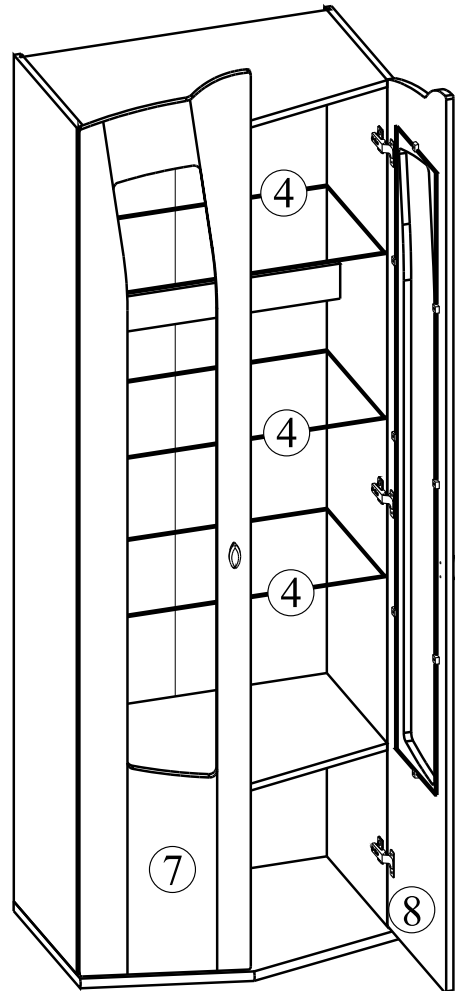

4

INSTRUKCJA MONTAŻU - MONTAGEANLEITUNG - ASSEMBLY INSTRUCTIONS - ИНСТРУКЦИЯ СБОРКИ

PROGRAM
KARIN

WITRYNA
VITRINE
GLASS-CASE
ВИТРИНА

→ 700 ↑ 2090 ↗ 500

AKCESORIA - BESCHLÄGE
HARDWARE - ПРИНАДЛЕЖНОСТИ

a1 8x35 x...(x14)	b0 x...(x6)	b1 x...(x6)	c1 Euro 4x13 x...(x12)	d1 x...(x12)	e0 x...(x10)	e1 x...(x10)	f1 x...(x10)
g0 x...(x4)	g1 7x50 x...(x4)	h x...(x2)	i4 4x28 x...(x4)	l x...(x1)	m x...(x1)	n1 3x16 x...(x22)	o1 3,5x22 x...(x4)
r2 x...(x16)	r4 x...(x14)						