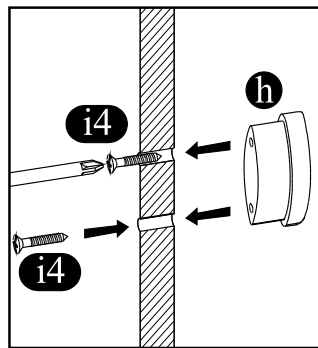

4

INSTRUKCJA MONTAŻU - MONTAGEANLEITUNG - ASSEMBLY INSTRUCTIONS - ИНСТРУКЦИЯ СБОРКИ

PROGRAM
KARIN

WITRYNA
VITRINE
GLASS-CASE
ВИТРИНА

→ 700 ↑ 2090 ↗ 500

AKCESORIA - BESCHLÄGE
HARDWARE - ПРИНАДЛЕЖНОСТИ

a1 8x35 x...(x14)	b0 x...(x6)	b1 x...(x6)	c1 Euro 4x13 x...(x12)	d1 x...(x12)	e0 x...(x10)	e1 x...(x10)	f1 x...(x10)
g0 x...(x4)	g1 7x50 x...(x4)	h x...(x2)	i4 4x28 x...(x4)	l x...(x1)	m x...(x1)	n1 3x16 x...(x22)	o1 3,5x22 x...(x4)
r2 x...(x16)	r4 x...(x14)						