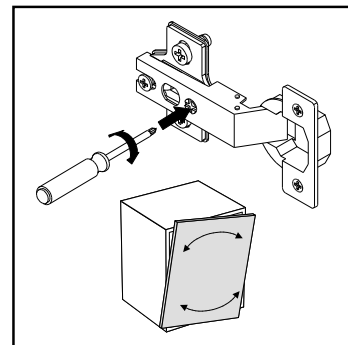

4

INSTRUKCJA MONTAŻU - MONTAGEANLEITUNG - ASSEMBLY INSTRUCTIONS - ИНСТРУКЦИЯ СБОРКИ

PROGRAM
KARIN

WITRYNA
VITRINE
GLASS-CASE
ВИТРИНА

→ 700 ↑ 2090 ↗ 500

AKCESORIA - BESCHLÄGE
HARDWARE - ПРИНАДЛЕЖНОСТИ

a1 8x35 x...(x14)	b0 x...(x6)	b1 x...(x6)	c1 Euro 4x13 x...(x12)	d1 x...(x12)	e0 x...(x10)	e1 x...(x10)	f1 x...(x10)
g0 x...(x4)	g1 7x50 x...(x4)	h x...(x2)	i4 4x28 x...(x4)	l x...(x1)	m x...(x1)	n1 3x16 x...(x22)	o1 3,5x22 x...(x4)
r2 x...(x16)	r4 x...(x14)						