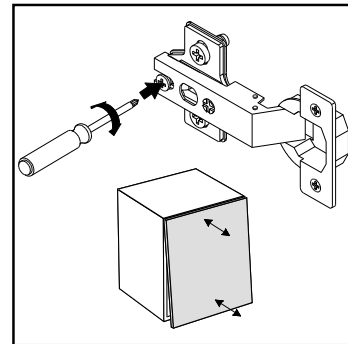

4

INSTRUKCJA MONTAŻU - MONTAGEANLEITUNG - ASSEMBLY INSTRUCTIONS - ИНСТРУКЦИЯ СБОРКИ

PROGRAM
KARIN

WITRYNA
VITRINE
GLASS-CASE
ВИТРИНА

→ 700 ↑ 2090 ↗ 500

AKCESORIA - BESCHLÄGE
HARDWARE - ПРИНАДЛЕЖНОСТИ

a1 8x35 x...(x14)	b0 x...(x6)	b1 x...(x6)	c1 Euro 4x13 x...(x12)	d1 x...(x12)	e0 x...(x10)	e1 x...(x10)	f1 x...(x10)
g0 x...(x4)	g1 7x50 x...(x4)	h x...(x2)	i4 4x28 x...(x4)	l x...(x1)	m x...(x1)	n1 3x16 x...(x22)	o1 3,5x22 x...(x4)
r2 x...(x16)	r4 x...(x14)						