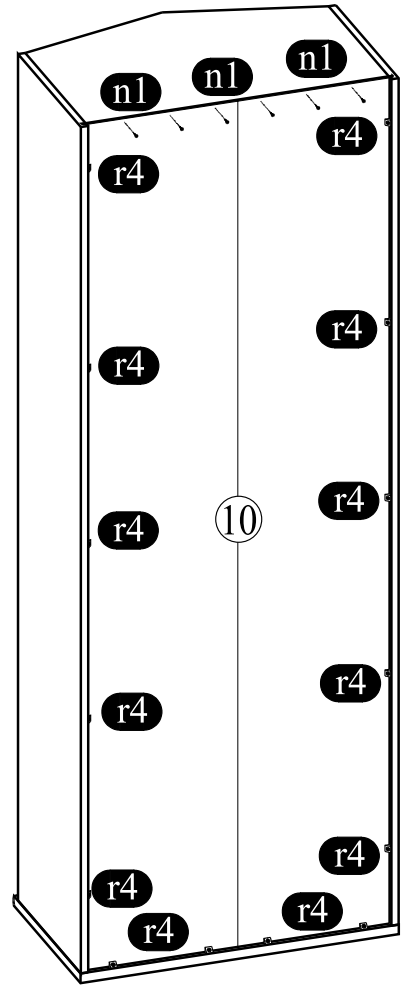

4

INSTRUKCJA MONTAŻU - MONTAGEANLEITUNG - ASSEMBLY INSTRUCTIONS - ИНСТРУКЦИЯ СБОРКИ

PROGRAM
KARIN

WITRYNA
VITRINE
GLASS-CASE
ВИТРИНА

→ 700 ↑ 2090 ↗ 500

AKCESORIA - BESCHLÄGE
HARDWARE - ПРИНАДЛЕЖНОСТИ

a1 8x35 x...(x14)	b0 x...(x6)	b1 x...(x6)	c1 Euro 4x13 x...(x12)	d1 x...(x12)	e0 x...(x10)	e1 x...(x10)	f1 x...(x10)
g0 x...(x4)	g1 7x50 x...(x4)	h x...(x2)	i4 4x28 x...(x4)	l x...(x1)	m x...(x1)	n1 3x16 x...(x22)	o1 3,5x22 x...(x4)
r2 x...(x16)	r4 x...(x14)						