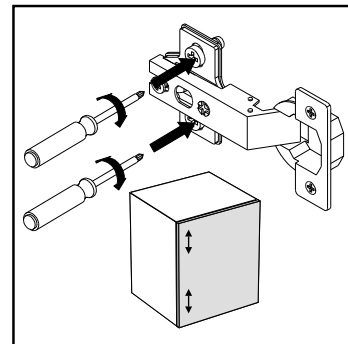

4

INSTRUKCJA MONTAŻU - MONTAGEANLEITUNG - ASSEMBLY INSTRUCTIONS - ИНСТРУКЦИЯ СБОРКИ

PROGRAM
KARIN

WITRYNA
VITRINE
GLASS-CASE
ВИТРИНА

→ 700 ↑ 2090 ↗ 500

AKCESORIA - BESCHLÄGE
HARDWARE - ПРИНАДЛЕЖНОСТИ

a1 8x35 x...(x14)	b0 x...(x6)	b1 x...(x6)	c1 Euro 4x13 x...(x12)	d1 x...(x12)	e0 x...(x10)	e1 x...(x10)	f1 x...(x10)
g0 x...(x4)	g1 7x50 x...(x4)	h x...(x2)	i4 4x28 x...(x4)	l x...(x1)	m x...(x1)	n1 3x16 x...(x22)	o1 3,5x22 x...(x4)
r2 x...(x16)	r4 x...(x14)						