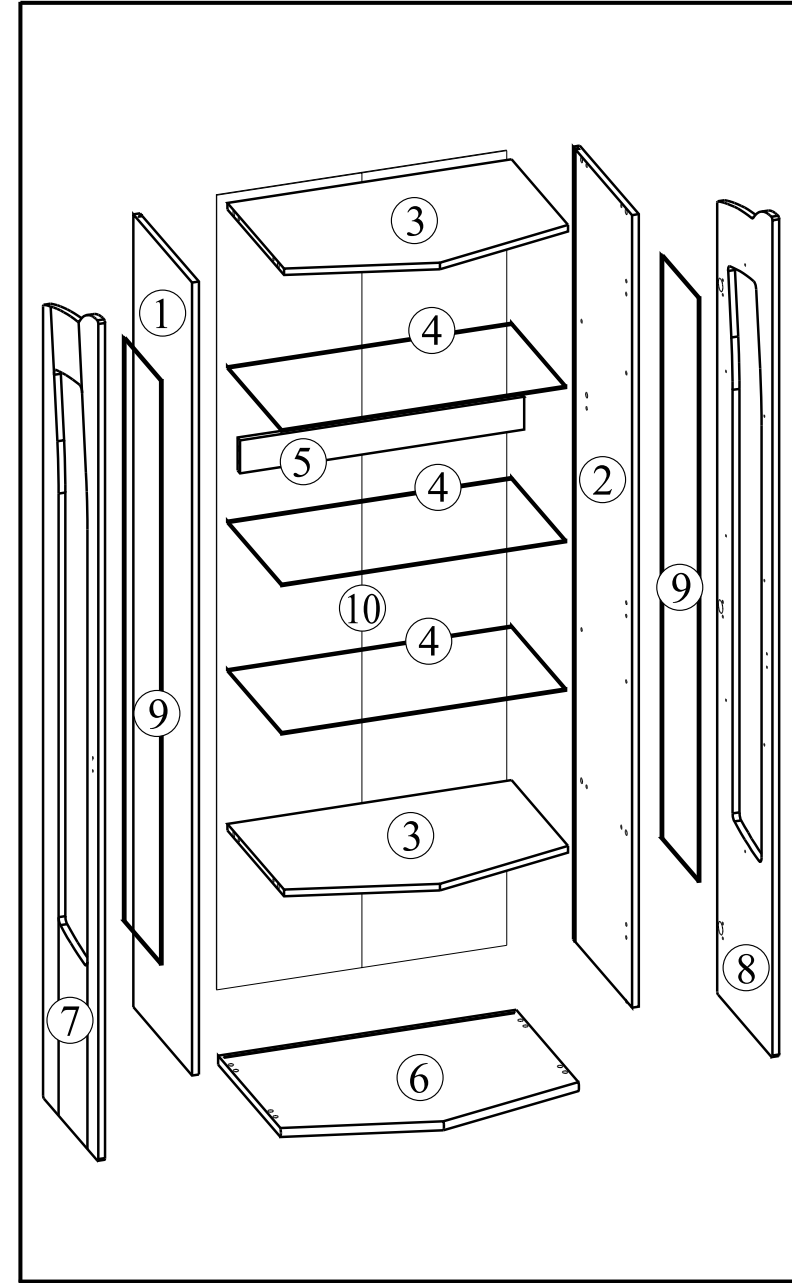

4

INSTRUKCJA MONTAŻU - MONTAGEANLEITUNG - ASSEMBLY INSTRUCTIONS - ИНСТРУКЦИЯ СБОРКИ

PROGRAM
KARIN

WITRYNA
VITRINE
GLASS-CASE
ВИТРИНА

→ 700 ↑ 2090 ↗ 500

AKCESORIA - BESCHLÄGE
HARDWARE - ПРИНАДЛЕЖНОСТИ

a1 8x35 x...(x14)	b0 x...(x6)	b1 x...(x6)	c1 Euro 4x13 x...(x12)	d1 x...(x12)	e0 x...(x10)	e1 x...(x10)	f1 x...(x10)
g0 x...(x4)	g1 7x50 x...(x4)	h x...(x2)	i4 4x28 x...(x4)	l x...(x1)	m x...(x1)	n1 3x16 x...(x22)	o1 3,5x22 x...(x4)
r2 x...(x16)	r4 x...(x14)						