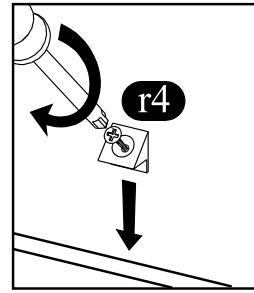

4

INSTRUKCJA MONTAŻU - MONTAGEANLEITUNG - ASSEMBLY INSTRUCTIONS - ИНСТРУКЦИЯ СБОРКИ

PROGRAM
KARIN

WITRYNA
VITRINE
GLASS-CASE
ВИТРИНА

→ 700 ↑ 2090 ↗ 500

AKCESORIA - BESCHLÄGE
HARDWARE - ПРИНАДЛЕЖНОСТИ

a1 8x35 x...(x14)	b0 x...(x6)	b1 x...(x6)	c1 Euro 4x13 x...(x12)	d1 x...(x12)	e0 x...(x10)	e1 x...(x10)	f1 x...(x10)
g0 x...(x4)	g1 7x50 x...(x4)	h x...(x2)	i4 4x28 x...(x4)	l x...(x1)	m x...(x1)	n1 3x16 x...(x22)	o1 3,5x22 x...(x4)
r2 x...(x16)	r4 x...(x14)						