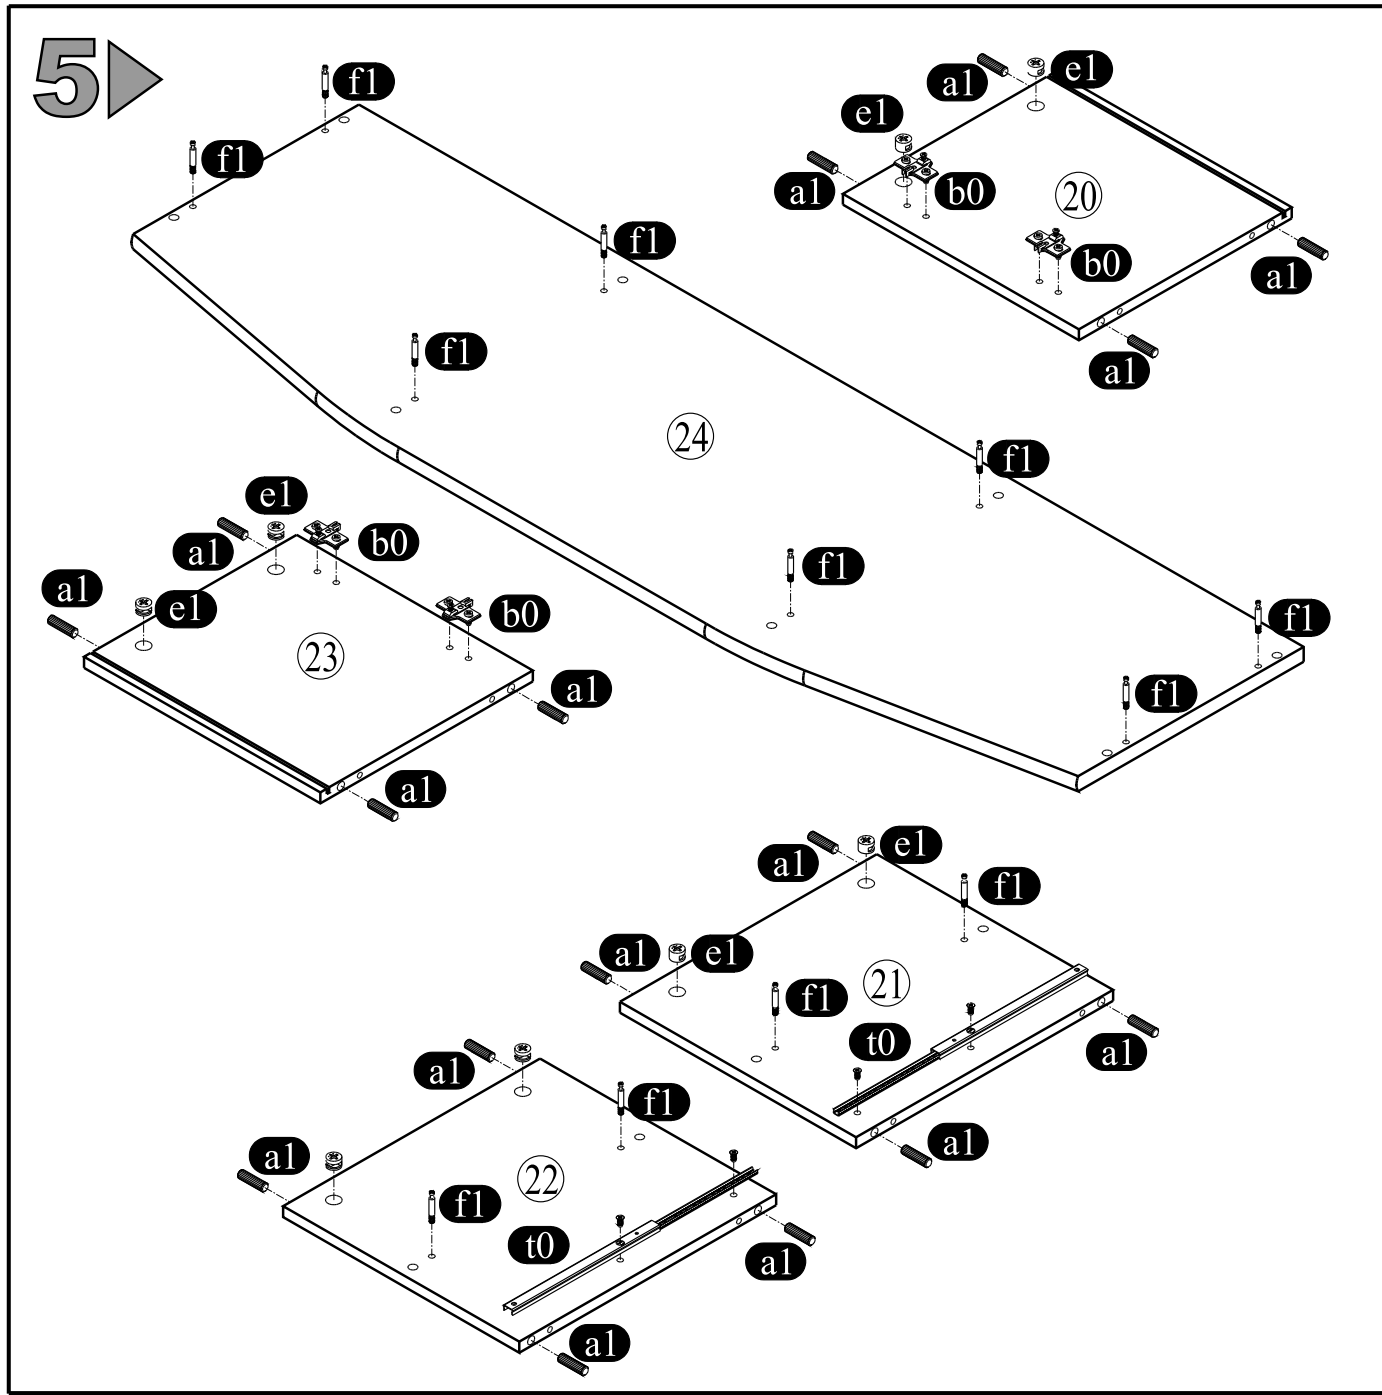

INSTRUKCJA MONTAŻU - MONTAGEANLEITUNG - ASSEMBLY INSTRUCTIONS - ИНСТРУКЦИЯ СБОРКИ