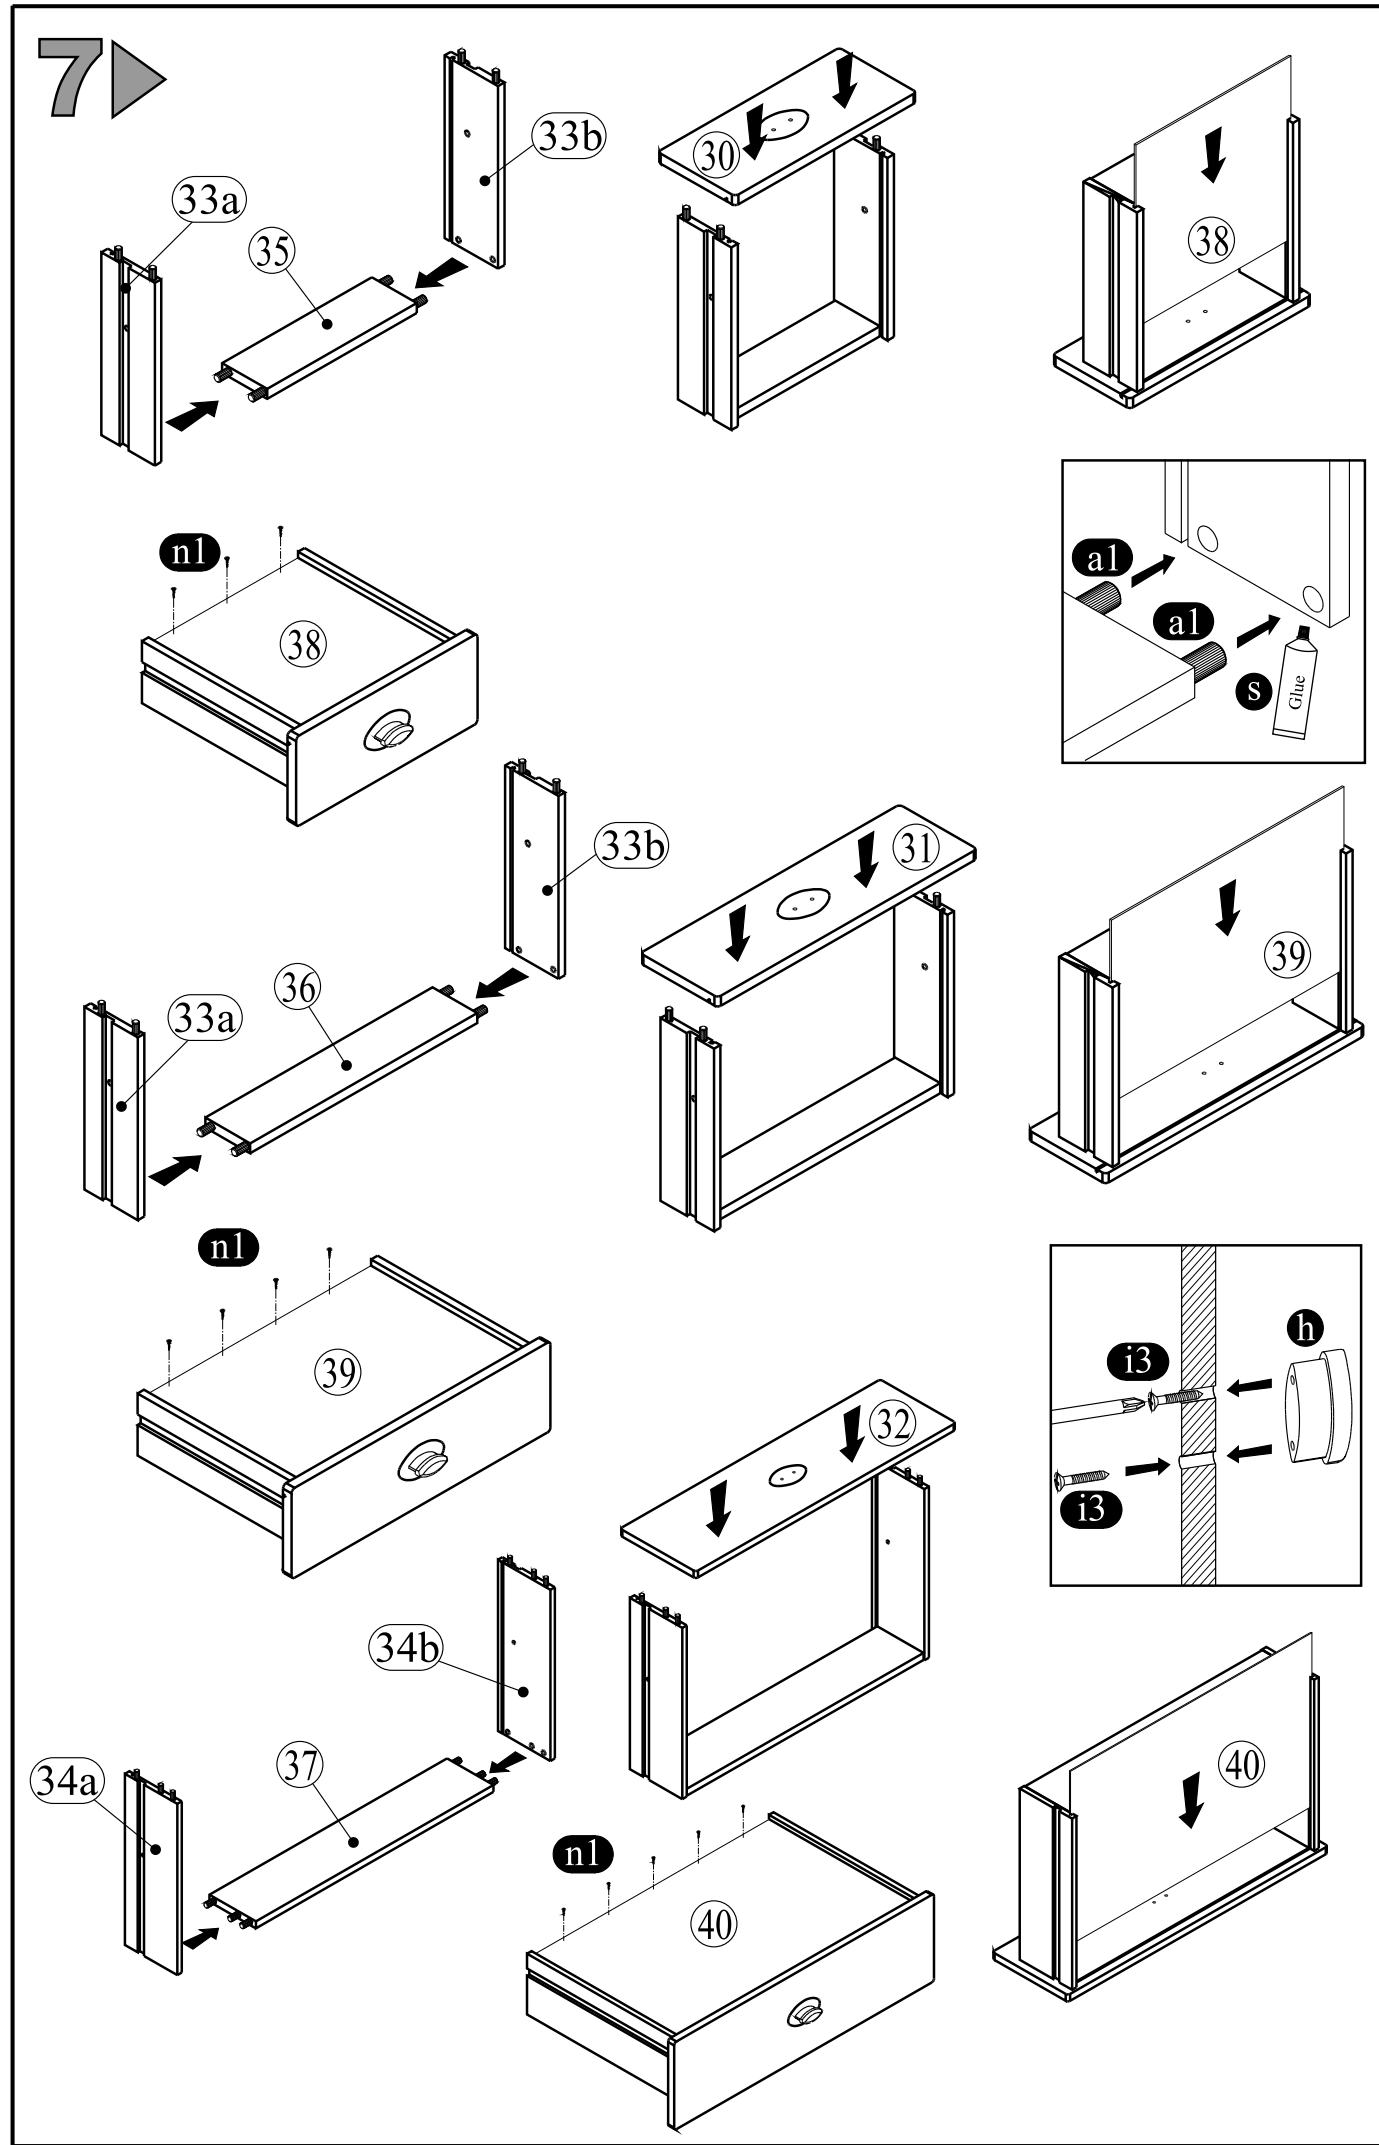

INSTRUKCJA MONTAŻU - MONTAGEANLEITUNG - ASSEMBLY INSTRUCTIONS - ИНСТРУКЦИЯ СБОРКИ