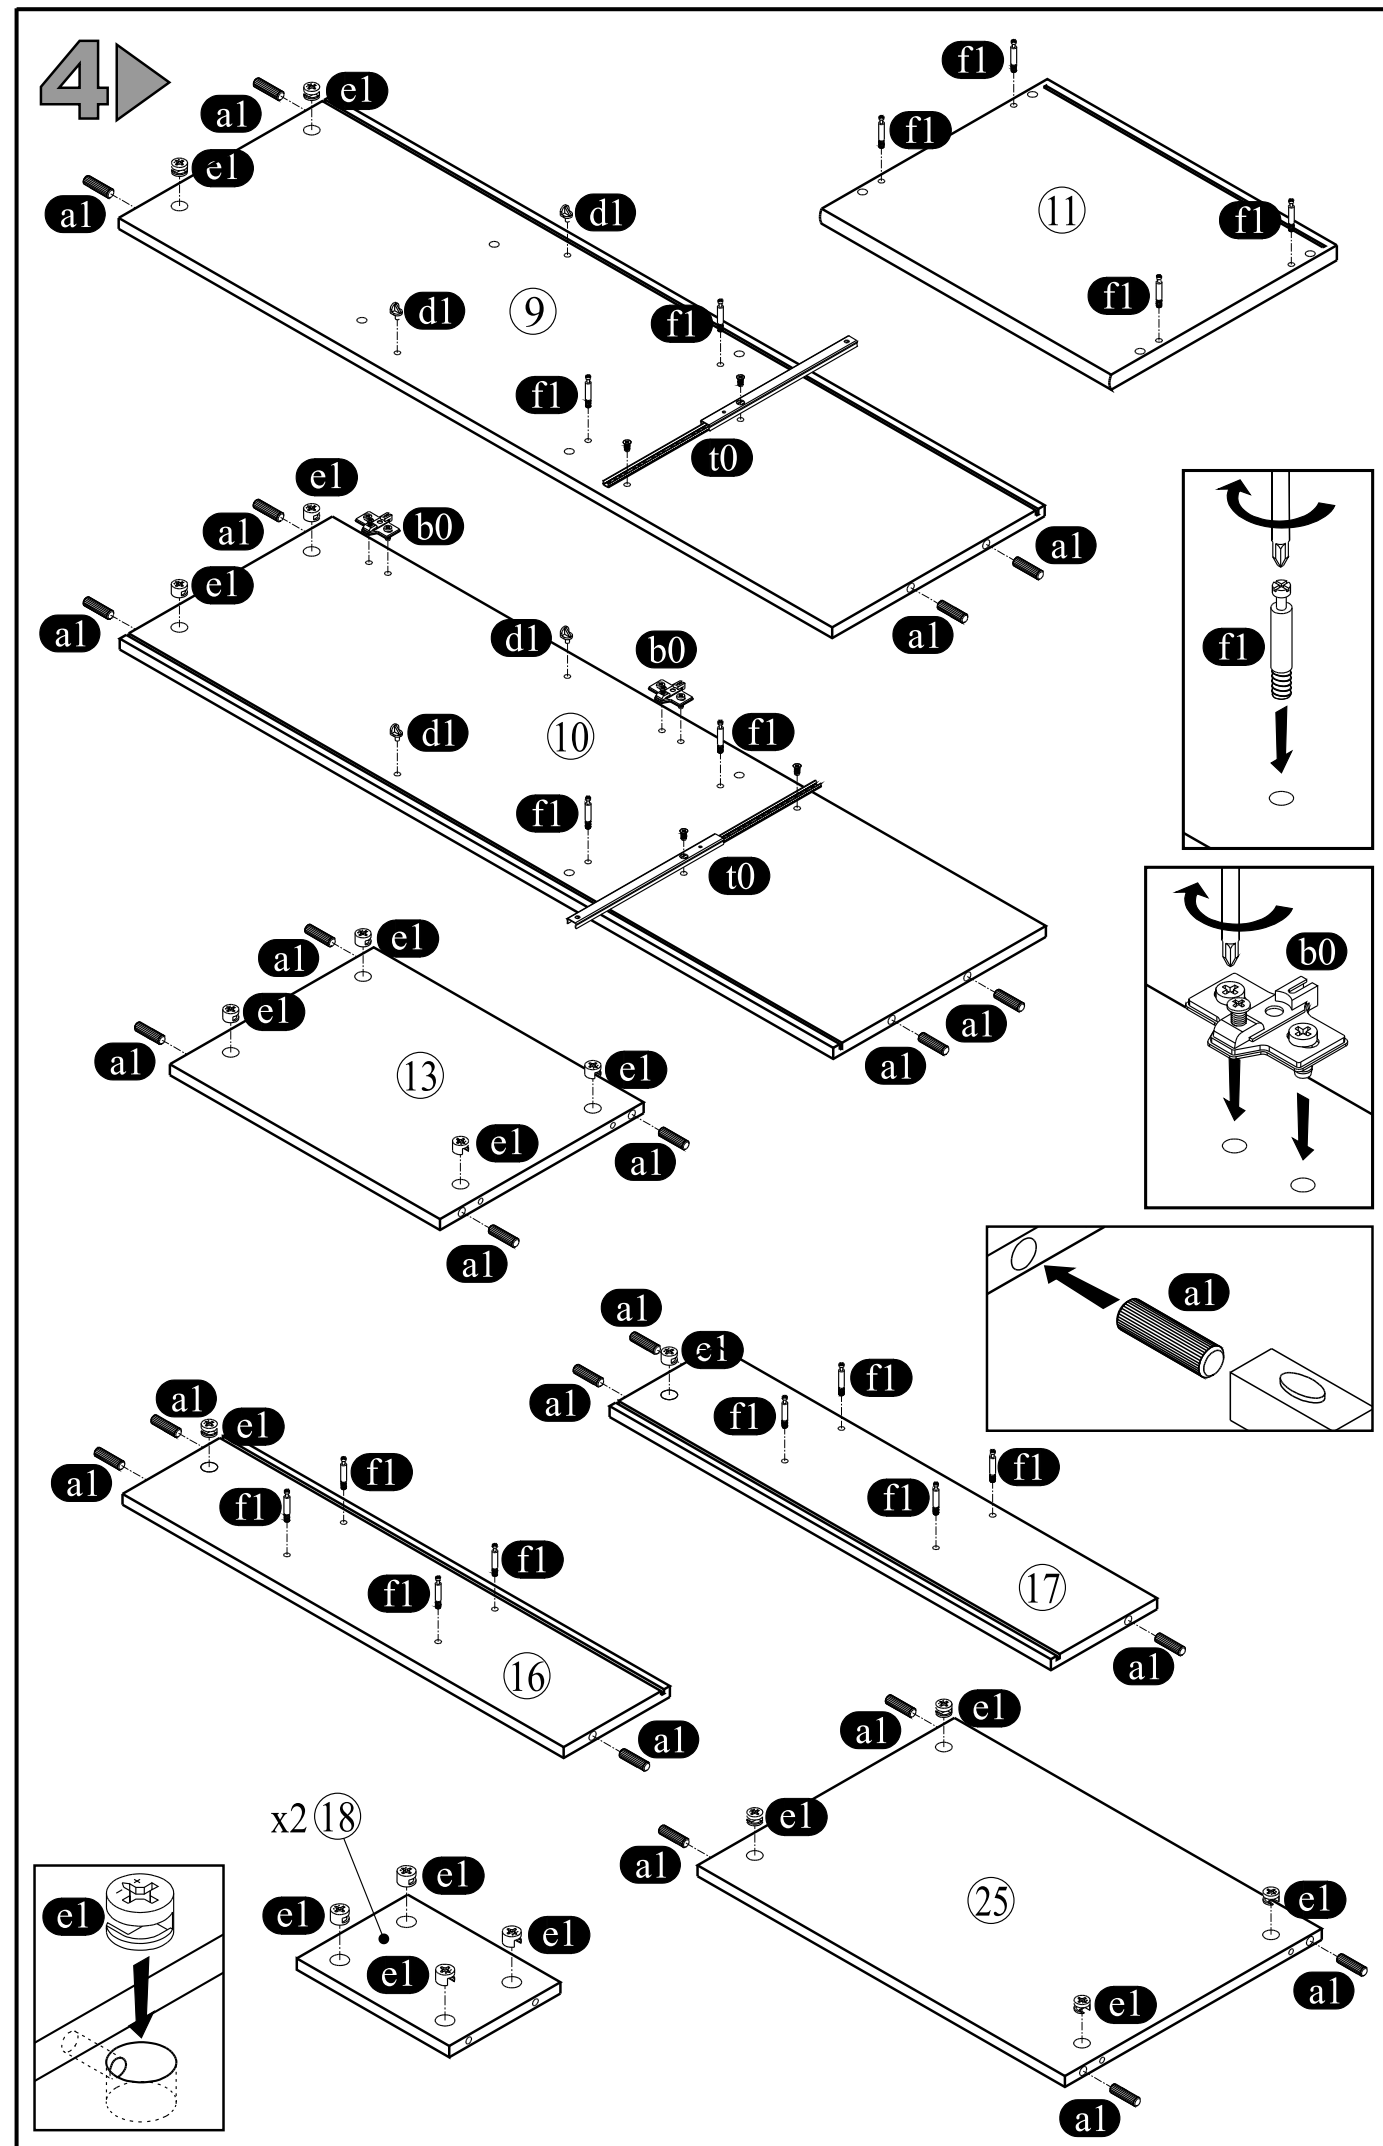

PROGRAM
KARIN

RTV
TV-TEIL
TV
RTV

→ 1600 ↑ 1690 ↗ 480

INSTRUKCJA MONTAŻU - MONTAGEANLEITUNG - ASSEMBLY INSTRUCTIONS - ИНСТРУКЦИЯ СБОРКИ

AKCESORIA - BESCHLÄGE
HARDWARE - ПРИНАДЛЕЖНОСТИ

INSTRUKCJA MONTAŻU - MONTAGEANLEITUNG - ASSEMBLY INSTRUCTIONS - ИНСТРУКЦИЯ СБОРКИ

INSTRUKCJA MONTAŻU - MONTAGEANLEITUNG - ASSEMBLY INSTRUCTIONS - ИНСТРУКЦИЯ СБОРКИ

INSTRUKCJA MONTAŻU - MONTAGEANLEITUNG - ASSEMBLY INSTRUCTIONS - ИНСТРУКЦИЯ СБОРКИ

INSTRUKCJA MONTAŻU - MONTAGEANLEITUNG - ASSEMBLY INSTRUCTIONS - ИНСТРУКЦИЯ СБОРКИ