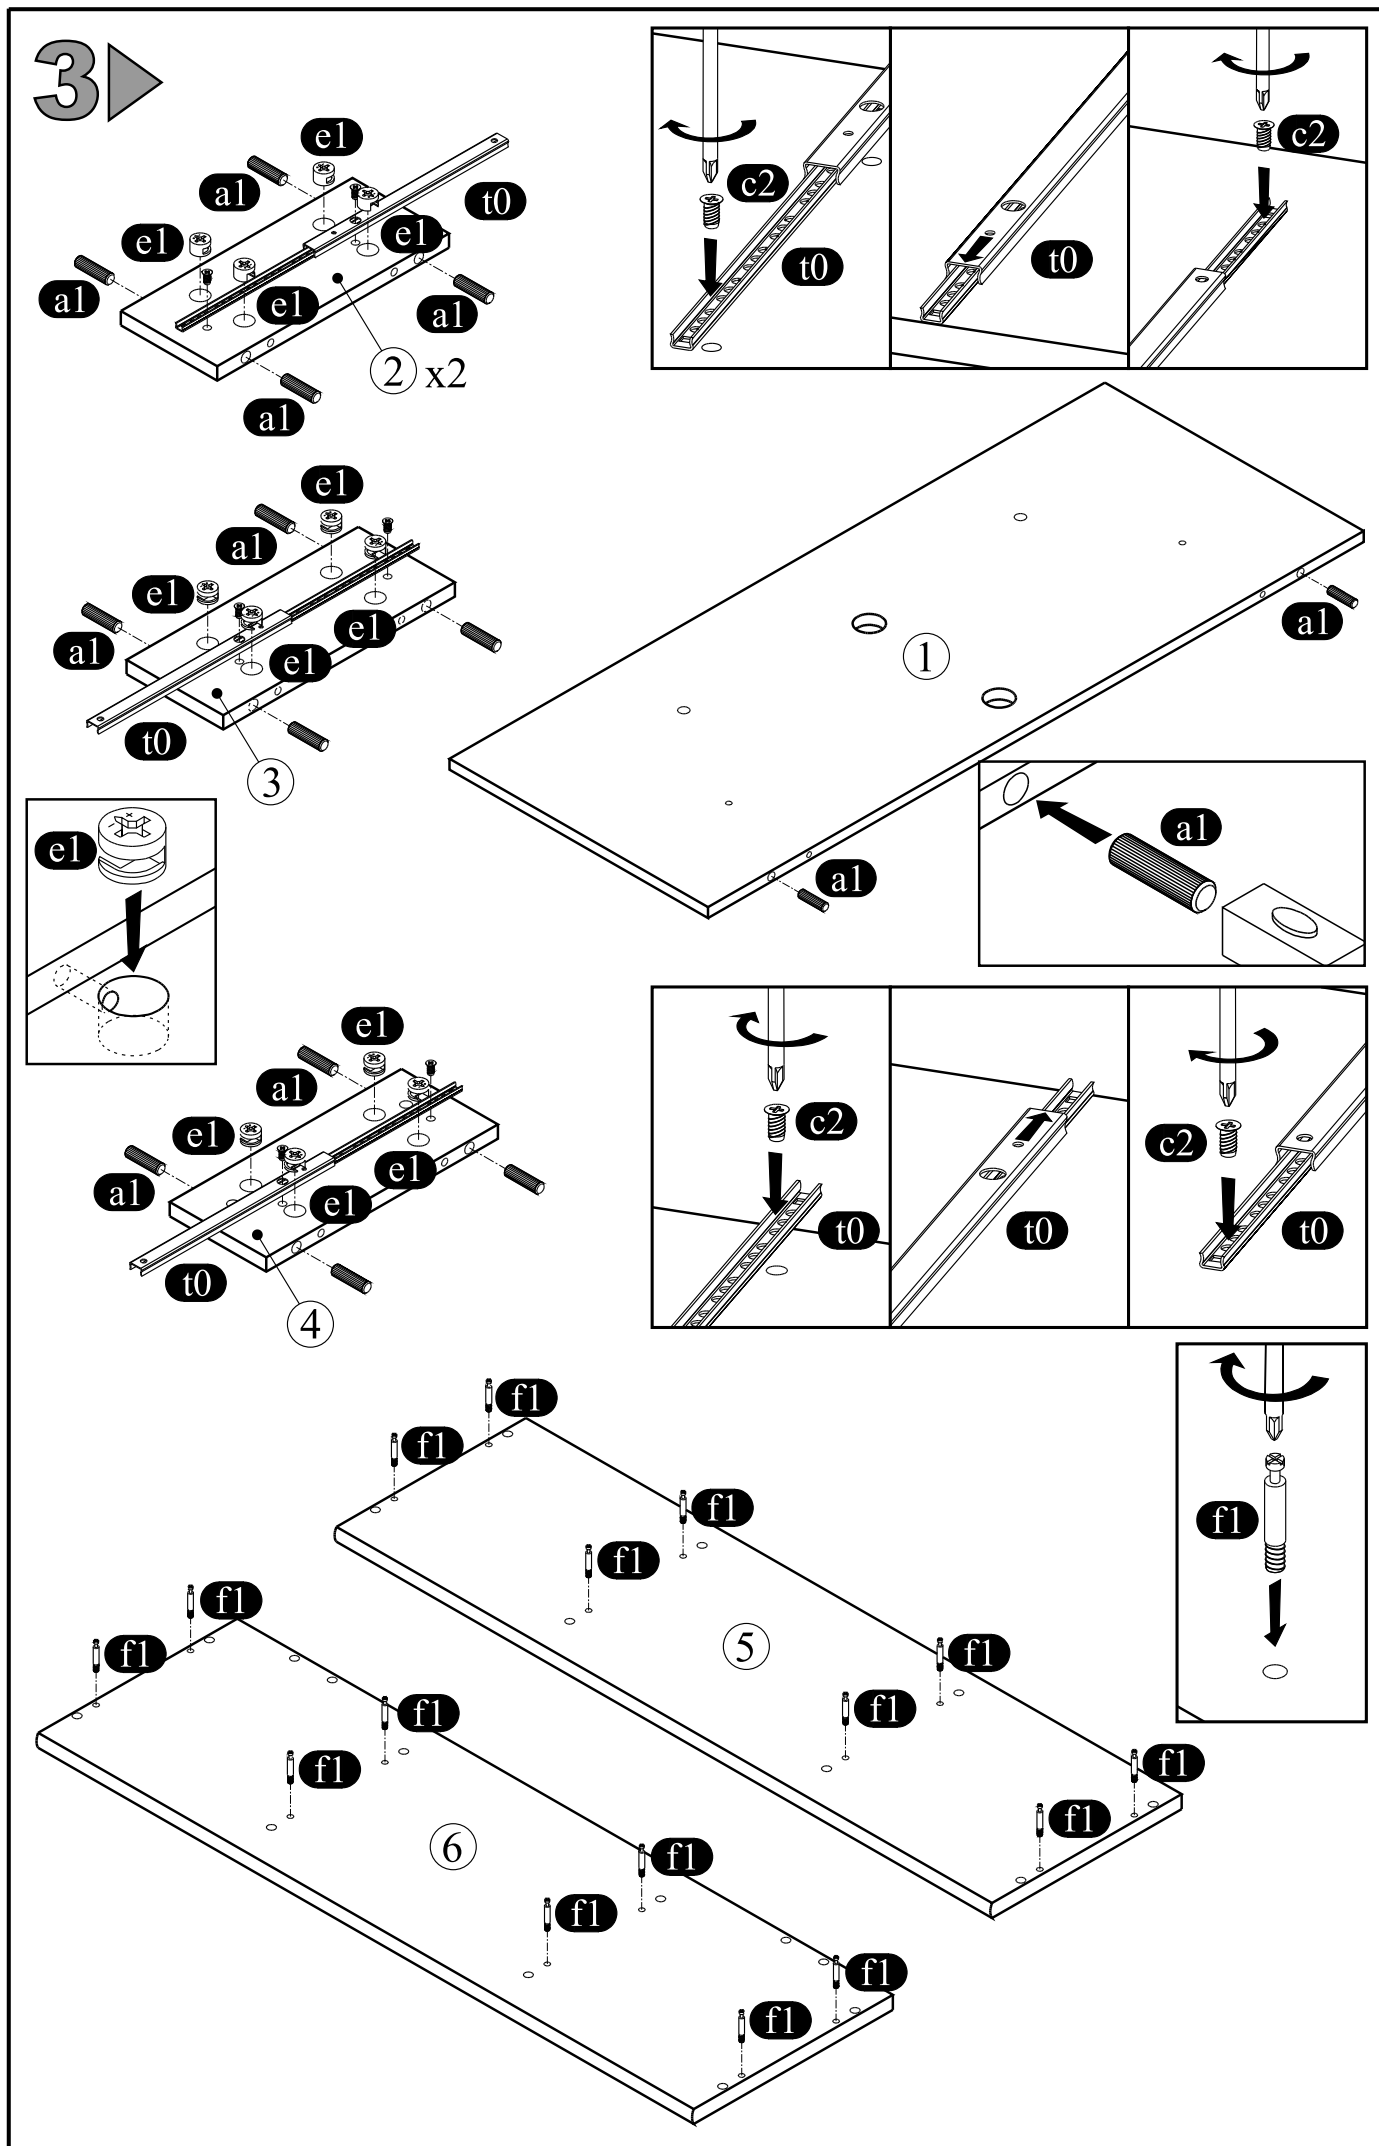

PROGRAM
KARIN

RTV
TV-TEIL
TV
RTV

→ 1600 ↑ 1690 ↗ 480

INSTRUKCJA MONTAŻU - MONTAGEANLEITUNG - ASSEMBLY INSTRUCTIONS - ИНСТРУКЦИЯ СБОРКИ

AKCESORIA - BESCHLÄGE
HARDWARE - ПРИНАДЛЕЖНОСТИ

INSTRUKCJA MONTAŻU - MONTAGEANLEITUNG - ASSEMBLY INSTRUCTIONS - ИНСТРУКЦИЯ СБОРКИ

INSTRUKCJA MONTAŻU - MONTAGEANLEITUNG - ASSEMBLY INSTRUCTIONS - ИНСТРУКЦИЯ СБОРКИ

INSTRUKCJA MONTAŻU - MONTAGEANLEITUNG - ASSEMBLY INSTRUCTIONS - ИНСТРУКЦИЯ СБОРКИ

INSTRUKCJA MONTAŻU - MONTAGEANLEITUNG - ASSEMBLY INSTRUCTIONS - ИНСТРУКЦИЯ СБОРКИ