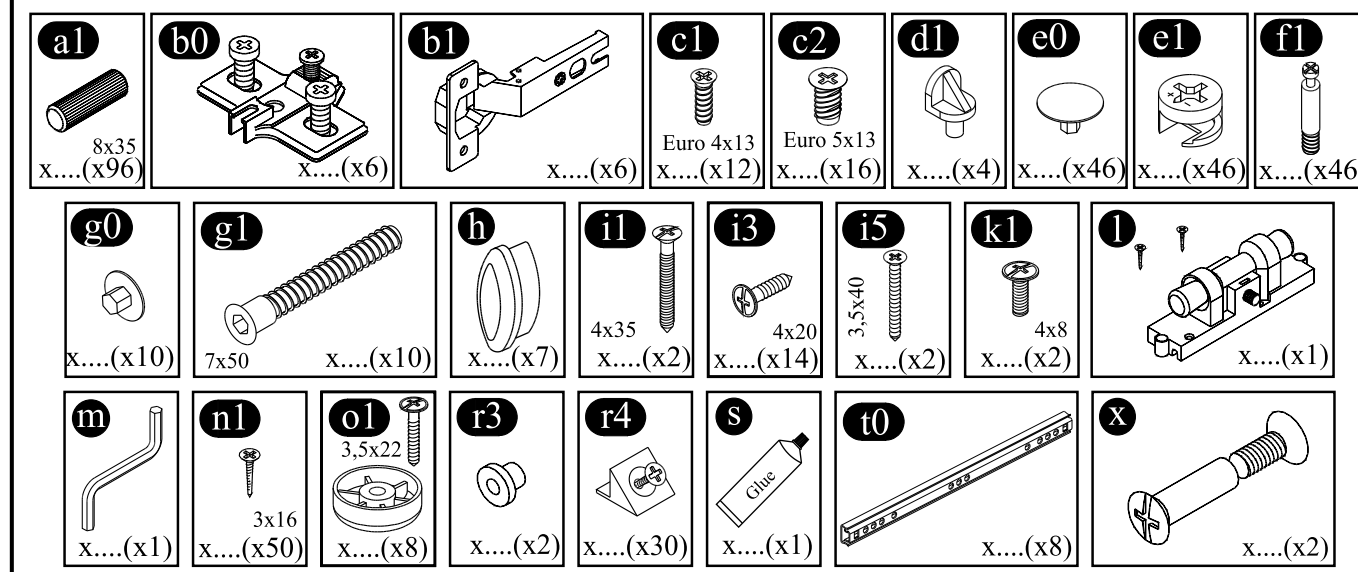

PROGRAM
KARIN

RTV
TV-TEIL
TV
RTV

→ 1600 ↑ 1690 ↗ 480

INSTRUKCJA MONTAŻU - MONTAGEANLEITUNG - ASSEMBLY INSTRUCTIONS - ИНСТРУКЦИЯ СБОРКИ

AKCESORIA - BESCHLÄGE
HARDWARE - ПРИНАДЛЕЖНОСТИ

INSTRUKCJA MONTAŻU - MONTAGEANLEITUNG - ASSEMBLY INSTRUCTIONS - ИНСТРУКЦИЯ СБОРКИ