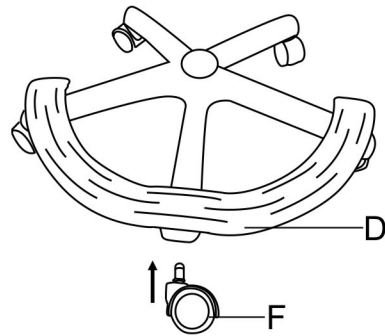

# NÁVOD NA MONTÁŽ KA-C806

30 min

2 x

Ax1

Ex1

Bx1

Fx5

1

2

3

Cx2

Gx6

M6x20mm

4

5

6

Dx1

Hx3

M6x40mm

Ix1