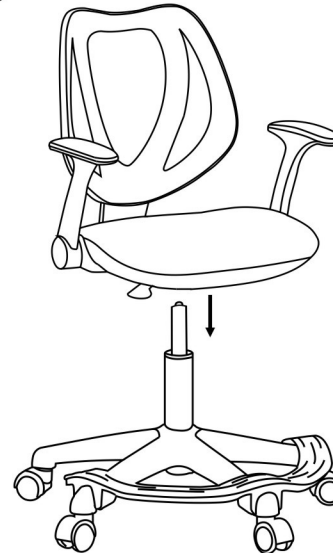

NÁVOD NA MONTÁŽ KA-C806

30 min

2 x

Ax1

Ex1

Bx1

Fx5

1

2

3

Cx2

Gx6

M6x20mm

4

5

6

Dx1

Hx3

M6x40mm

Ix1