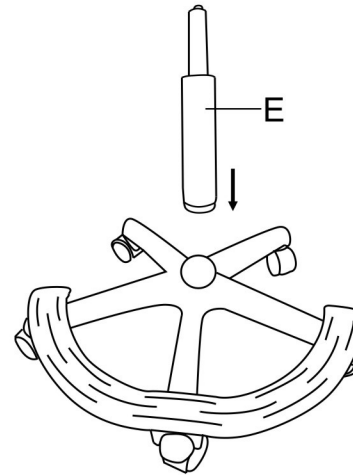

# NÁVOD NA MONTÁŽ KA-C806

30 min

2 x

Ax1

Ex1

Bx1

Fx5

1

2

3

Cx2

Gx6

M6x20mm

4

5

6

Dx1

Hx3

M6x40mm

Ix1