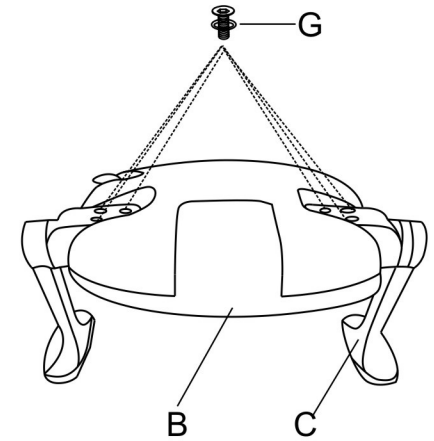

NÁVOD NA MONTÁŽ KA-C806

30 min

2 x

Ax1

Ex1

Bx1

Fx5

1

2

3

Cx2

Gx6

M6x20mm

4

5

6

Dx1

Hx3

M6x40mm

Ix1