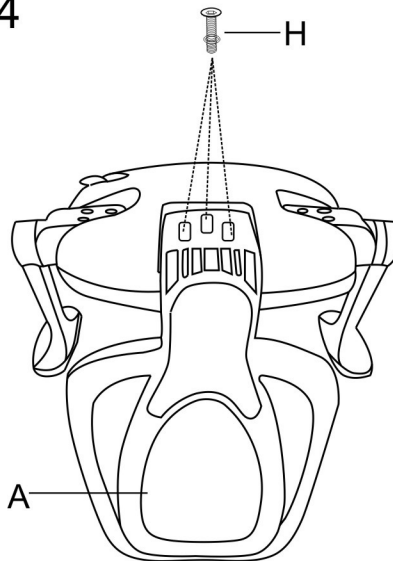

# NÁVOD NA MONTÁŽ KA-C806

30 min

2 x

Ax1

Ex1

Bx1

Fx5

1

2

3

Cx2

Gx6

M6x20mm

4

5

6

Dx1

Hx3

M6x40mm

Ix1