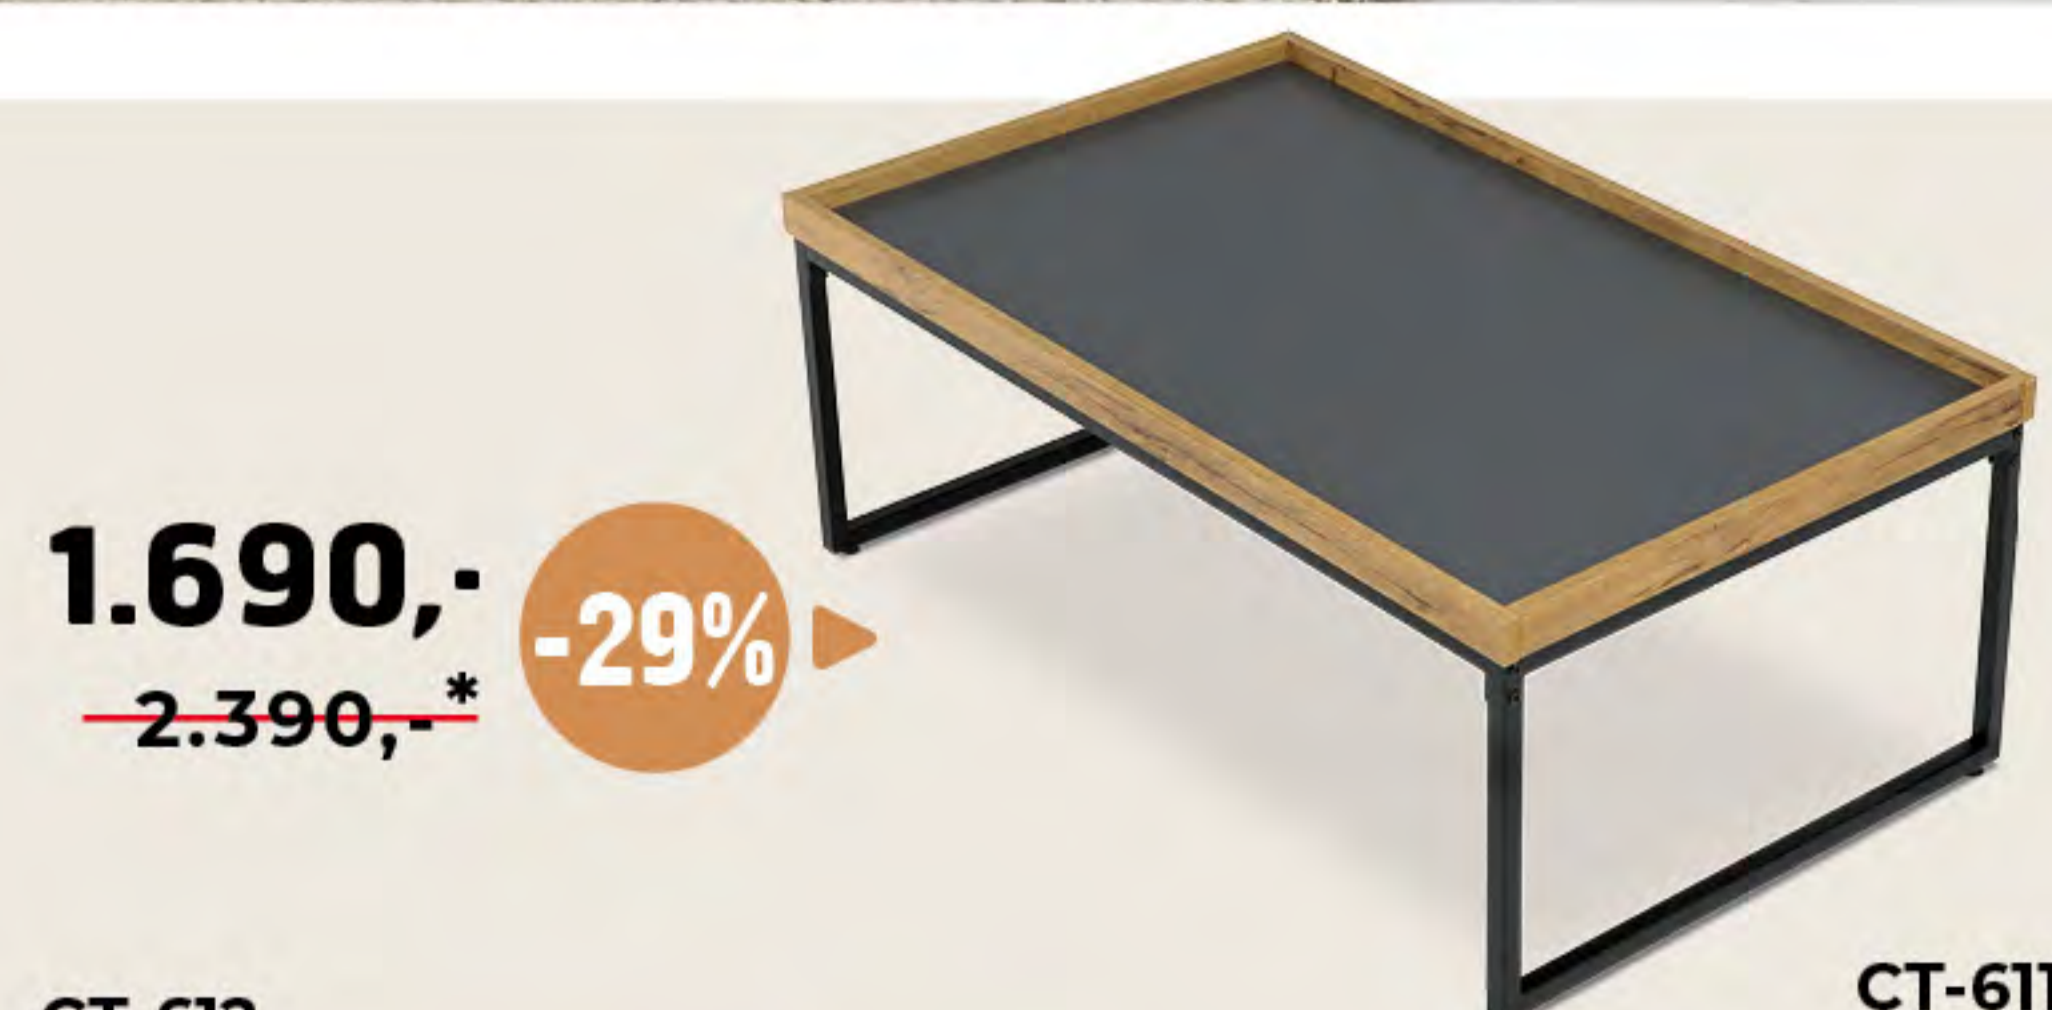

CT-612

1.690,-
~~2.390,-~~ -29%

CT-611

-38%
990,-
~~1.590,-~~

STOLKY **CT-611 OAK / CT-612 OAK**
100 x 60 x 39 cm / 53 x 53 x 30 cm
deska MDF, šedý dekor, lemování MDF 3D dekor
divoký dub, kovová podstava, černý mat