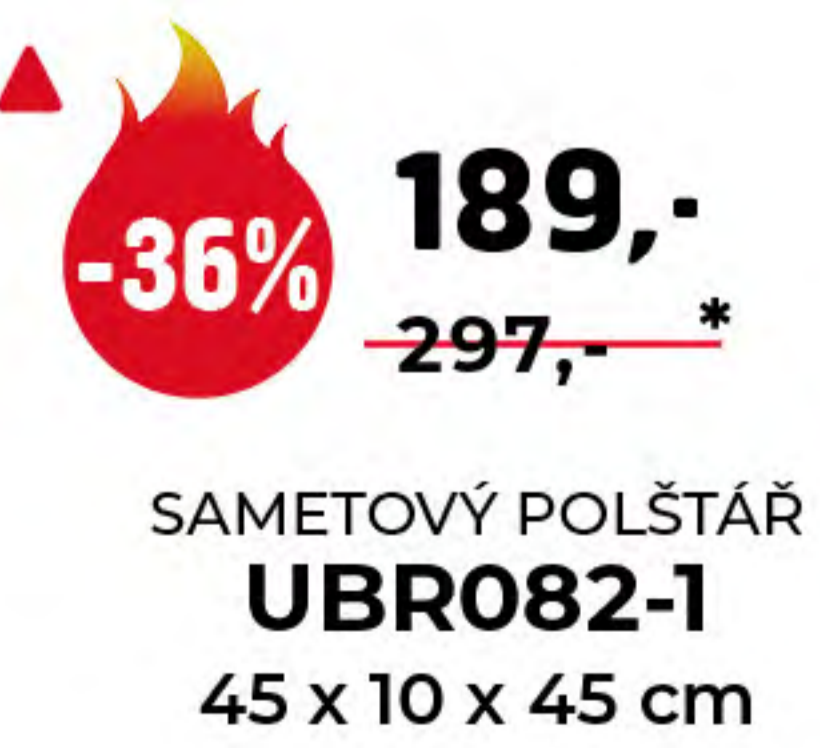

-36% 189,-
297,-*

SAMETOVÝ POLŠTÁŘ UBR082-1
45 x 10 x 45 cm