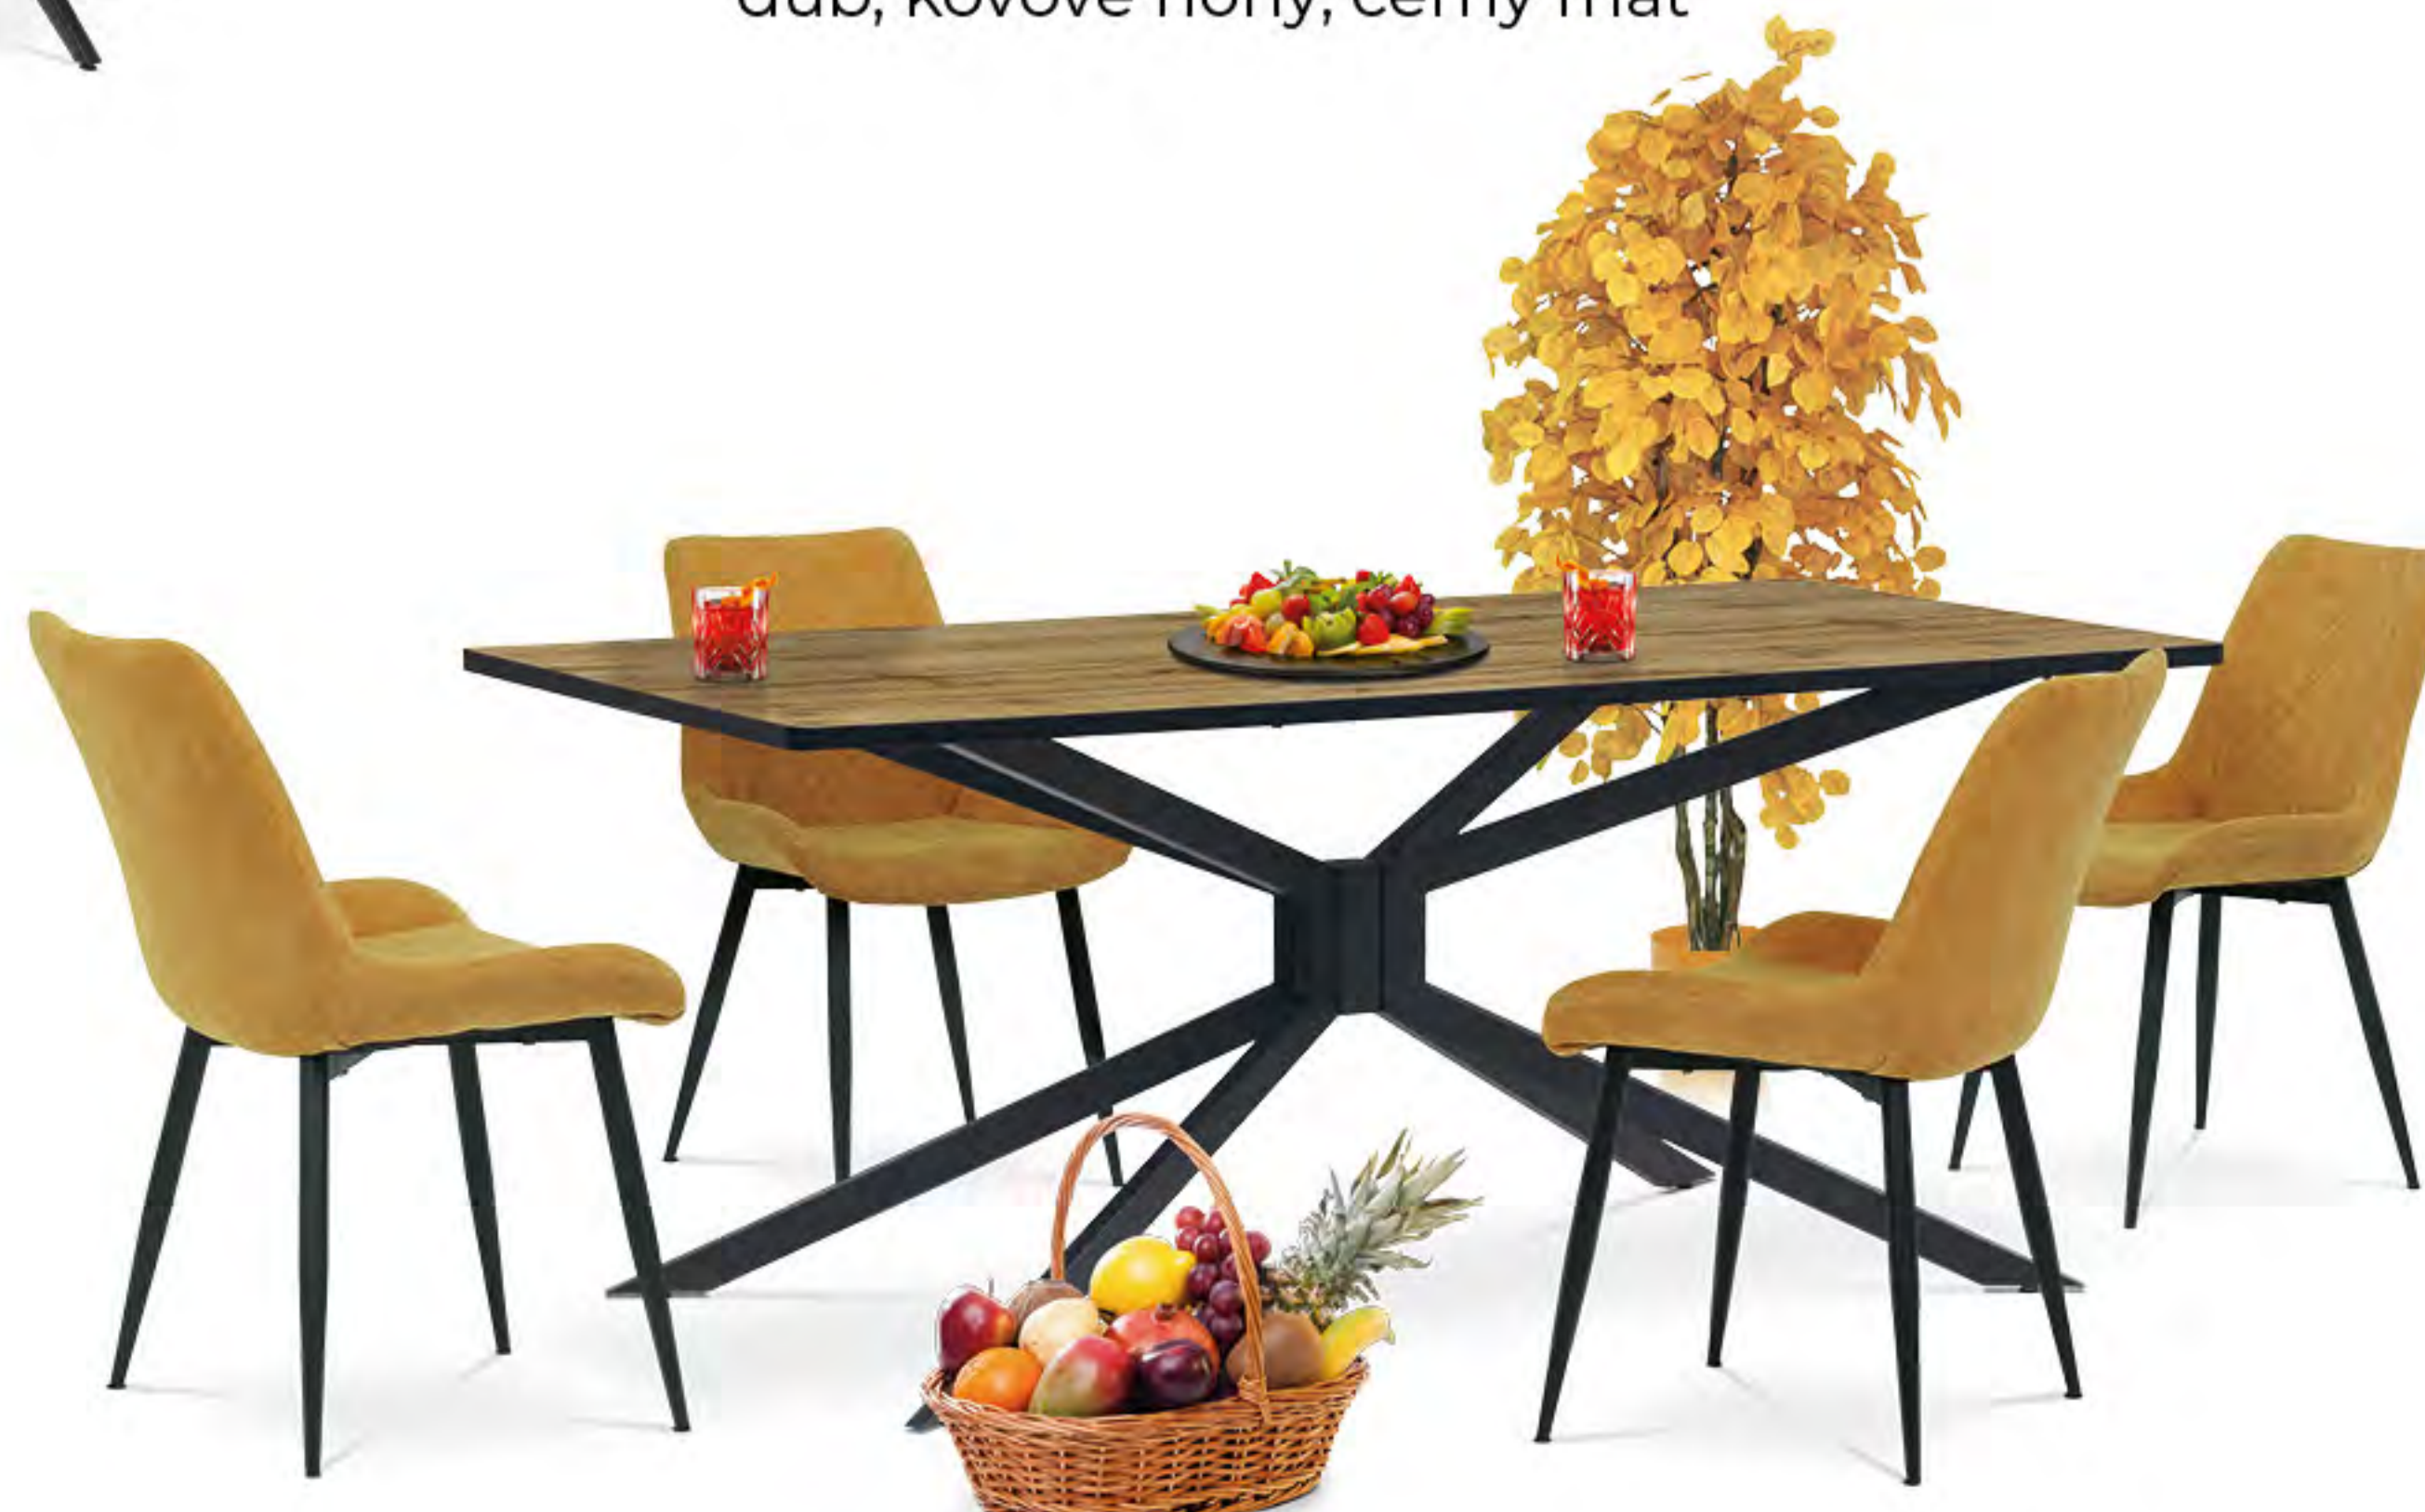

best
seller

-23% **2.690,-**
~~3.490,-*~~

ŽIDLE **C-2100 BR2 / SIL2 / GREY2 / CRM2**
49 x 57 x 102 x 49 cm, nosnost 130 kg
potah - hnědá, stříbrná, antracitová a krémová látka,
masiv dub, přírodní odstín, povrchová úprava
tvrdvoskový olej

14.990,-
~~18.990,-*~~ **-21%**

ŽIDLE **C-2100 BR2** (str. 2)

STŮL **DS-S200 DUB**
200 x 100 x 75 cm

masiv dub, deska průběžná spárovka, přírodní odstín,
úprava tvrdvoskový olej, kovová podstava „star“, černý mat

ŽIDLE **CT-384 CAP4** (str. 2)

STOLY **DS-U140 DUB / DS-U180 DUB**
140 / 180 x 90 x 75 cm
masiv dub, deska průběžná spárovka, přírodní
odstín, úprava tvrdvoskový olej, kovová
„U“ podstava, černý mat

-20% **9.190,-**
~~11.490,-*~~

11.190,-
~~13.990,-*~~ **-20%**

STŮL **DS-U180 DUB**

NATURAL
PRODUKT

10.790,-
~~13.490,-*~~ **-20%**

ŽIDLE **DCL-221 GREY2** (str. 2)

STŮL **DS-X200 DUB**

-20% **13.190,-**
~~16.490,-*~~

STOLY **DS-X200 DUB / DS-X160 DUB**
200 x 100 cm / 160 x 90 x 75 cm
masiv dub, deska průběžná spárovka, přírodní
odstín, úprava tvrdvoskový olej, kovová
„X“ podstava, černý mat

ŽIDLE **HC-993 GRN2** (str. 3)

-38% **3.090,-**
~~4.990,-*~~

STŮL **HT-740 OAK**
140 x 85 x 75 cm
MDF deska, 3D dekor divoký
dub, kovové nohy, černý mat

90°-90°

-30% **1.190,-**
~~1.690,-*~~

CT-384 GREY4 / GRN4 / CAP4 / BLUE4
48 x 54 x 87 x 52 cm, nosnost 120 kg
potah - sametová látka - šedá, smaragdově
zelená, zlaté cappuccino a korálově modrá,
kovové nohy, černý mat

-22% **1.390,-**
~~1.790,-*~~

ŽIDLE **DCL-221 SIL2 / GREY2**
53 x 62 x 80 x 45 cm, nosnost 130 kg
potah - šedá a stříbrná látka, kovové nohy,
černý mat

-24% **650,-**
~~850,-*~~

ŽIDLE **DCL-374 BK2 / GREY2**
42 x 50 x 96 x 49 cm, nosnost 120 kg
potah - černá a šedá látka, kovové nohy,
tmavě šedý mat

-20% **1.190,-**
~~1.490,-*~~

ŽIDLE
DCL-218 BR2 / BK2 / YEL2 / RED2
54 x 65 x 83 x 48 cm, nosnost 120 kg
potah - hnědá, černá, hořčicově žlutá, červená
látka, kovové nohy, černý mat

3.290,-
~~7.490,-*~~ **-56%**