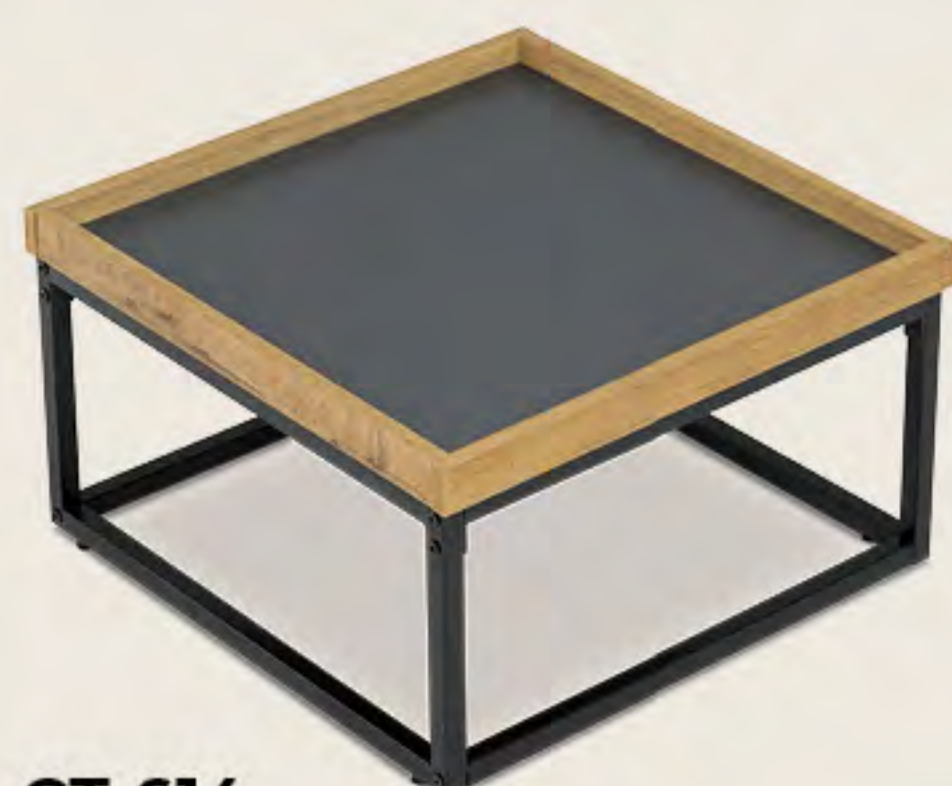

CT-614

-34%
1.190,-
~~1.790,-~~