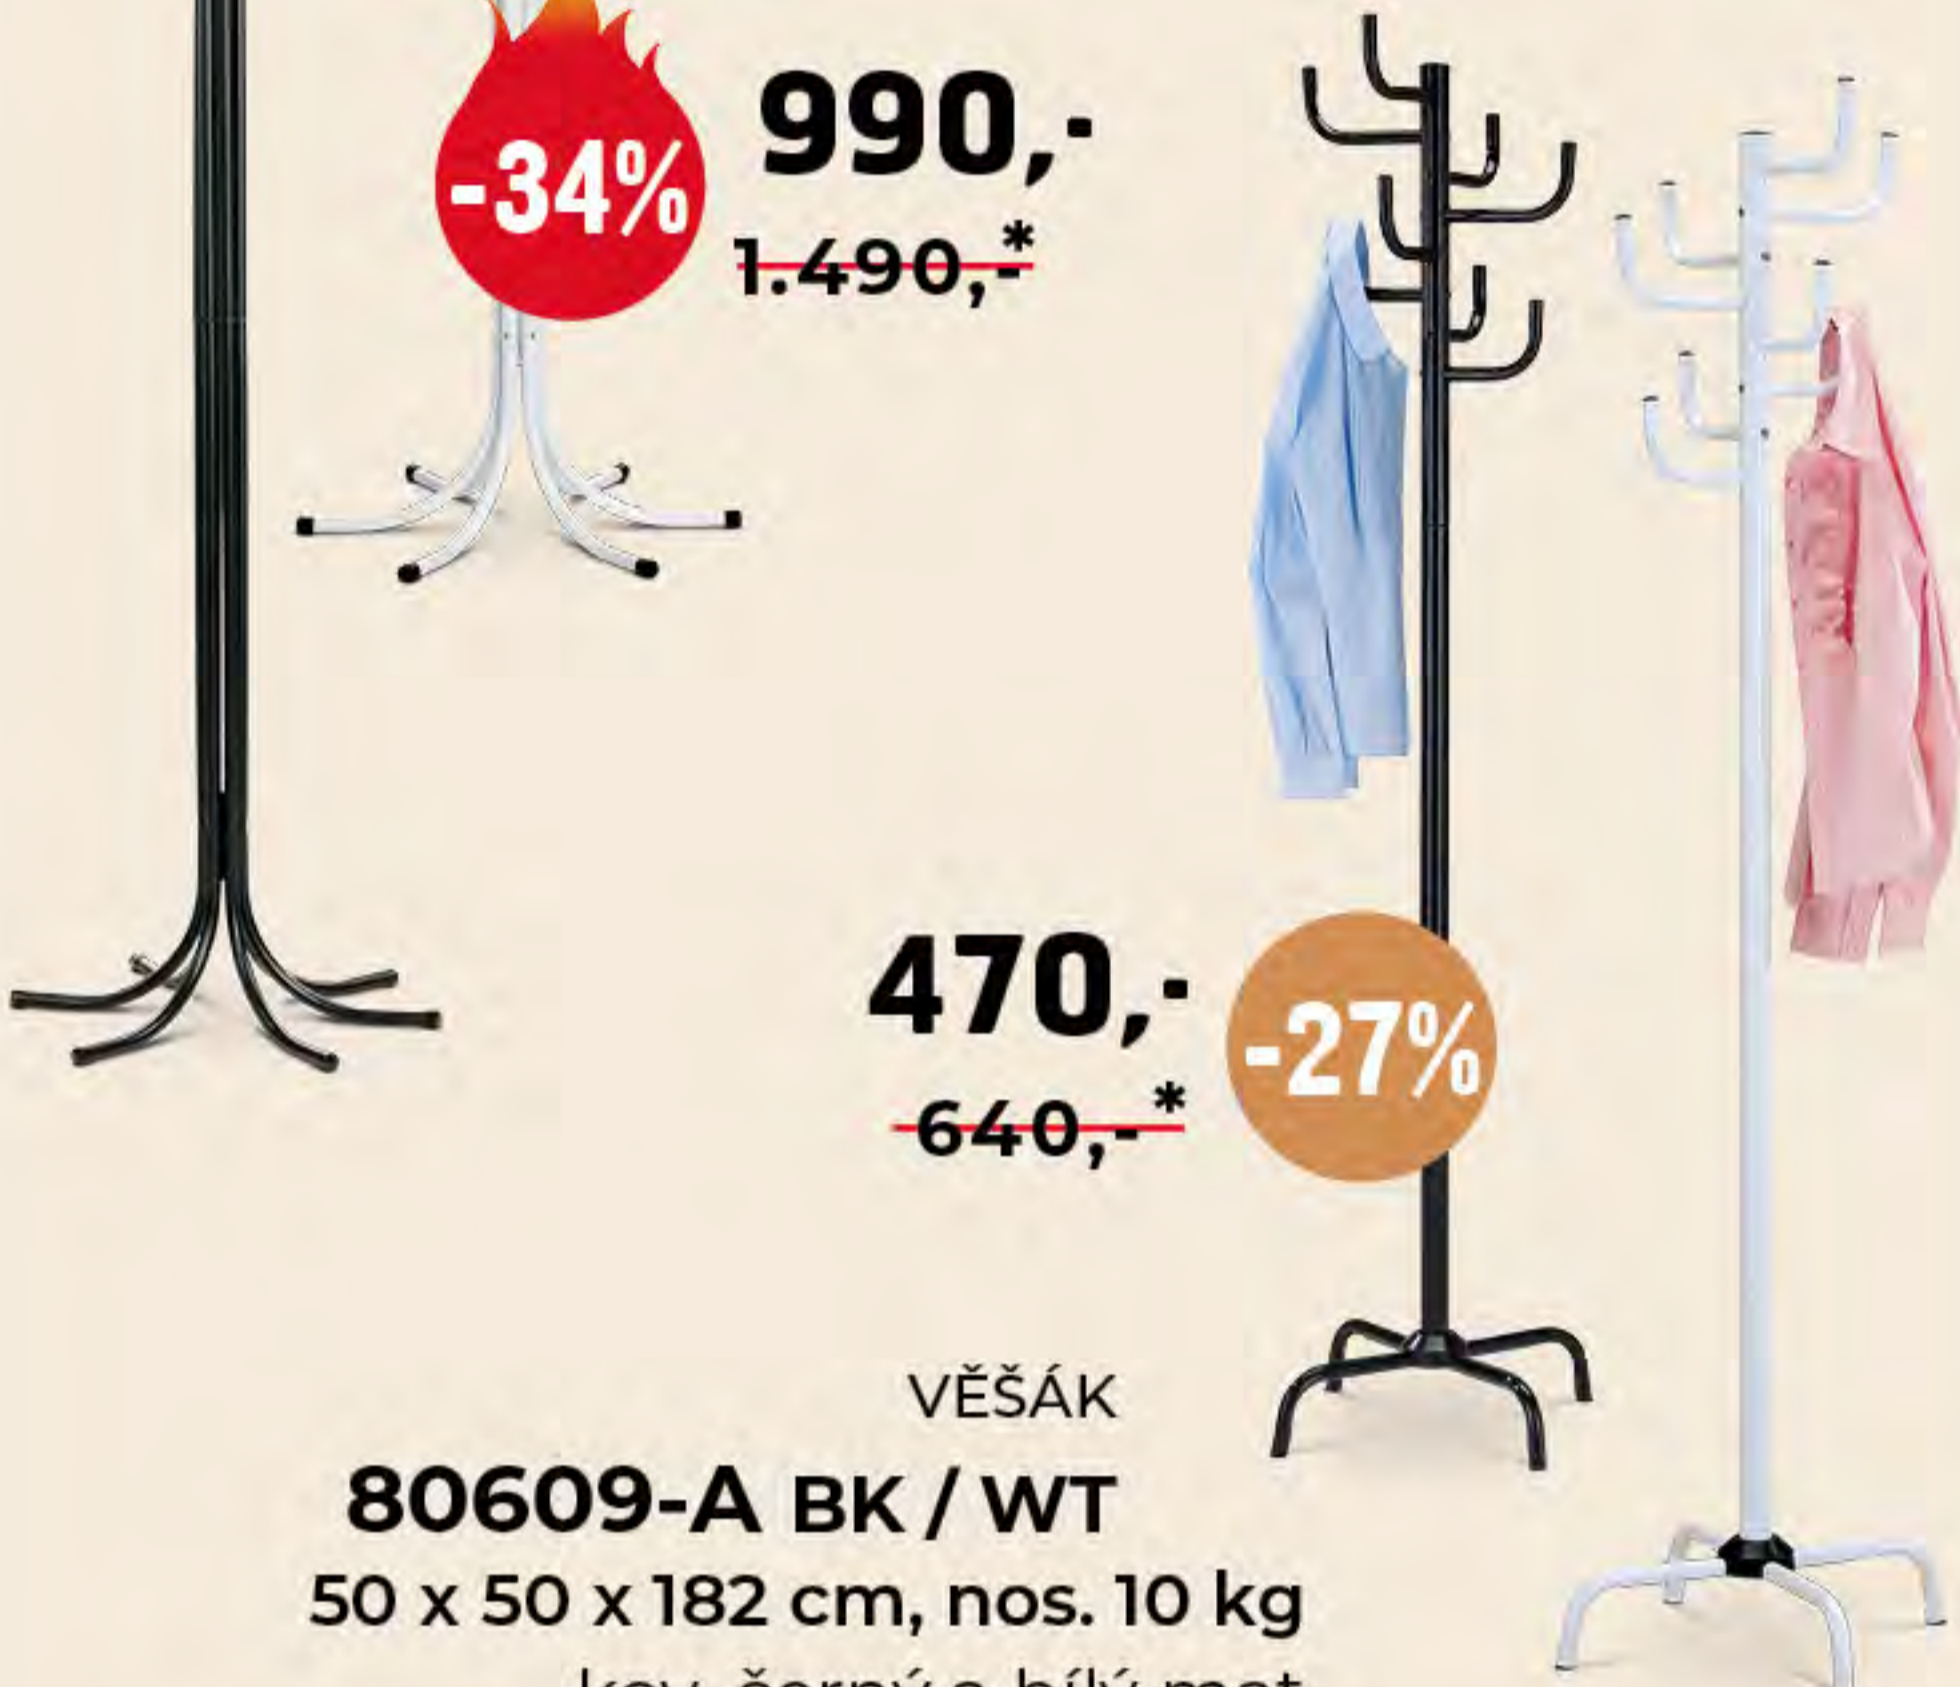

SAMETOVÝ POLŠTÁŘ UBR082-1  
45 x 10 x 45 cm

KUCHYŇSKÉ UTĚRKY UBR084-8  
70 x 50 cm

-42% 149,-  
258,-\*

KUCHYŇSKÉ ZÁSTĚRY UBR082-6 / UBR084-6  
70 x 85 cm

TAKÉ JAKO BĚHOUN

UBRUS - BĚHOUN UBR084-2  
40 x 150 cm

99,- -42%  
170,-\*

UBRUS - BĚHOUN UBR082-2  
40 x 150 cm

VĚŠÁK  
**83766-02A WT / BK**  
30 x 30 x 170 cm, nos. 10 kg  
kov, bílý a černý mat

**790,-**  
~~1.490,-\*~~ -20%

VĚŠÁK  
**83707-06 BK / WT**  
56 x 56 x 188 cm, nos. 12 kg  
kov, černý a bílý mat

**990,-**  
~~1.490,-\*~~ -34%

**470,-**  
~~640,-\*~~ -27%

VĚŠÁK  
**80609-A BK / WT**  
50 x 50 x 182 cm, nos. 10 kg  
kov, černý a bílý mat

**1.090,-**  
~~1.390,-\*~~ -22%

BOTNÍK **83168-13 BK / WT**  
76 x 29 x 45 cm, nos. 90 kg  
kov, černý a bílý mat, černá  
a bílá ekokůže, chrom