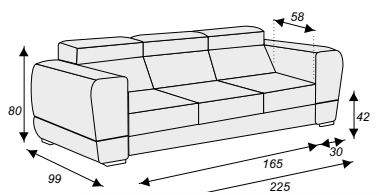

š*v*h: 100*90/105*185 cm

OT PB

š*v*h: 94*90/105*167 cm

š*v*h: 252*90/105*185 cm,
plocha pro spaní: 128*190 cm

SOFIE

rohová sedací souprava

š*v*h: 252*90/105*185 cm, výška sedu: 45, hloubka sedu:60 cm

PUR
PĚNA

Úložný prostor

Plocha pro spaní: 126*190 cm

YORK

pohovka

š*v*h: 238*92/105*95 cm, výška sedu: 45 cm, hloubka sedu: 57 cm

PUR
PĚNA

L/P

Plocha pro spaní: 126*195 cm

IBIZA

IBIZA TABURET
š*v*h*: 50*47*50 cm

IBIZA 1/2B
š*v*h*: 115*80/98*99 cm

IBIZA 2/2B
š*v*h*: 170*80/98*99 cm

IBIZA 3/2B
š*v*h*: 225*80/98*99 cm

IBIZA E
š*v*h*: 99*80/98*99 cm

IBIZA 2/B nebo 2/PB
š*v*h*: 140*80/98*99 cm

IBIZA OT/PB
š*v*h*: 103*80/98*172 cm

IBIZA OT/BK
š*v*h*: 100*80/98*210 cm

IBIZA 1/P
š*v*h*: 72*80/98*99 cm

IBIZA 3(165)
š*v*h*: 165*80/98*99 cm

IBIZA 3/B nebo 3/FB
š*v*h*: 175*80/98*99 cm

IBIZA I

3/FB+OT/PB