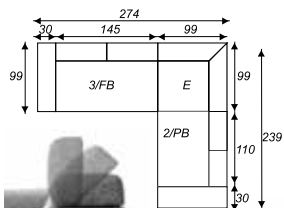

IBIZA OT/PB
š*v*h*: 103*80/98*172 cm

IBIZA OT/BK
š*v*h*: 100*80/98*210 cm

IBIZA 1/P
š*v*h*: 72*80/98*99 cm

IBIZA 3(165)
š*v*h*: 165*80/98*99 cm

IBIZA 3/B nebo 3/FB
š*v*h*: 175*80/98*99 cm

IBIZA I

3/FB+OT/PB

Úložný prostor

Plocha pro spaní: 130*200*cm

IBIZA III

3/FB+E+2/PB

š*v*h: 274*80/98*239 cm

výška sedu: 47 cm, hloubka sedu: 60 cm

Plocha pro spaní: 130*200 cm

IBIZA IV