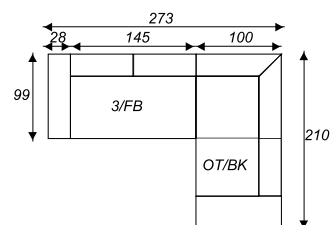

CALIPSO I

3/FB+OT/PB

š*v*h: 274*83/100*172 cm

výška sedu: 42 cm, hloubka sedu: 60 cm

CALIPSO II

3/FB+OT/BK

š*v*h: 273*83/100*210 cm

výška sedu: 42 cm,

hloubka sedu: 60 cm