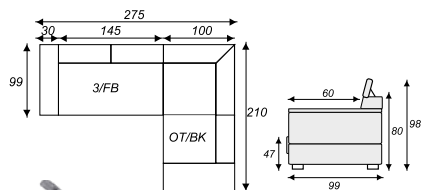

IBIZA

IBIZA TABURET
š*v*h*: 50*47*50 cm

IBIZA 1/2B
š*v*h*: 115*80/98*99 cm

IBIZA 2/2B
š*v*h*: 170*80/98*99 cm

IBIZA 3/2B
š*v*h*: 225*80/98*99 cm

IBIZA E
š*v*h*: 99*80/98*99 cm

IBIZA 2/B nebo 2/PB
š*v*h*: 140*80/98*99 cm

IBIZA OT/PB
š*v*h*: 103*80/98*172 cm

IBIZA OT/BK
š*v*h*: 100*80/98*210 cm

IBIZA 1/P
š*v*h*: 72*80/98*99 cm

IBIZA 3(165)
š*v*h*: 165*80/98*99 cm

IBIZA 3/B nebo 3/FB
š*v*h*: 175*80/98*99 cm

IBIZA I

3/FB+OT/PB

š*v*h: 278*80/98*172 cm

výška sedu: 47 cm, hloubka sedu: 60 cm

Úložný prostor

Plocha pro spaní: 130*210 cm

IBIZA II

3/FB+OT/BK

š*v*h: 275*80/98*210 cm

výška sedu: 47 cm, hloubka sedu: 60 cm

Úložný prostor

Plocha pro spaní: 130*200*cm

IBIZA III

3/FB+E+2/PB

š*v*h: 274*80/98*239 cm

výška sedu: 47 cm, hloubka sedu: 60 cm

Plocha pro spaní: 130*200 cm

IBIZA IV