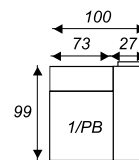

BARI TABURET
š*v*h: 50*42*50 cm

BARI 1/P
š*v*h: 74*80/98*99 cm

BARI E
š*v*h: 99*80/98*99 cm

BARI OT/BK
š*v*h: 122*80/98*99 cm

BARI 1/2B š*v*h: 109*80/98*99 cm

BARI TABURET š*v*h: 50*42*50 cm

BARI 1/PB
š*v*h: 100*80/98*99 cm

BARI OT/PB
š*v*h: 100*80/98*172 cm

BARI 1/2B
š*v*h: 109*80/98*99 cm

BARI 2/2B
š*v*h: 165*80/98*99 cm

BARI 3/B nebo 3/FB
š*v*h: 172*80/98*99 cm

BARI 3 nebo 3/P
š*v*h: 146*80/98*99 cm

Úložný prostor

Plocha pro spaní: 128*200 cm