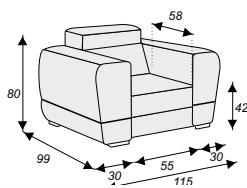

š*v*h: 100*90/105*185 cm

OT PB

š*v*h: 94*90/105*167 cm

š*v*h: 252*90/105*185 cm,
plocha pro spaní: 128*190 cm

SOFIE

rohová sedací souprava

š*v*h: 252*90/105*185 cm, výška sedu: 45, hloubka sedu:60 cm

PUR
PĚNA

Úložný prostor

Plocha pro spaní: 126*190 cm

YORK

pohovka

š*v*h: 238*92/105*95 cm, výška sedu: 45 cm, hloubka sedu: 57 cm

PUR
PĚNA

L/P

Plocha pro spaní: 126*195 cm

IBIZA

IBIZA TABURET
š*v*h*: 50*47*50 cm

IBIZA 1/2B
š*v*h*: 115*80/98*99 cm

IBIZA 2/2B
š*v*h*: 170*80/98*99 cm

IBIZA 3/2B
š*v*h*: 225*80/98*99 cm

IBIZA E
š*v*h*: 99*80/98*99 cm

IBIZA 2/B nebo 2/PB
š*v*h*: 140*80/98*99 cm

IBIZA OT/PB
š*v*h*: 103*80/98*172 cm

IBIZA OT/BK
š*v*h*: 100*80/98*210 cm

IBIZA 1/P
š*v*h*: 72*80/98*99 cm

IBIZA 3(165)
š*v*h*: 165*80/98*99 cm

IBIZA 3/B nebo 3/FB
š*v*h*: 175*80/98*99 cm

IBIZA I

3/FB+OT/PB