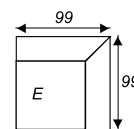

Úložný prostor

Plocha pro spaní: 128*200 cm

BARI III

3/FB+E+1/PB

š*v*h: 271*80/98*199 cm

výška sedu: 42 cm, hloubka sedu: 60 cm

BARI 3/2B š*v*h: 220*80/98*99 cm

BARI 2/2B š*v*h: 165*80/98*99 cm

BARI TABURET
š*v*h: 50*42*50 cm

BARI 1/P
š*v*h: 74*80/98*99 cm

BARI E
š*v*h: 99*80/98*99 cm

BARI OT/BK
š*v*h: 122*80/98*99 cm

BARI 1/2B š*v*h: 109*80/98*99 cm

BARI TABURET š*v*h: 50*42*50 cm

BARI 1/PB
š*v*h: 100*80/98*99 cm