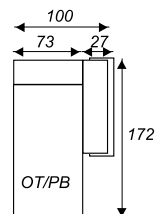

IBIZA OT/PB
š*v*h*: 103*80/98*172 cm

IBIZA OT/BK
š*v*h*: 100*80/98*210 cm

IBIZA 1/P
š*v*h*: 72*80/98*99 cm

IBIZA 3(165)
š*v*h*: 165*80/98*99 cm

IBIZA 3/B nebo 3/FB
š*v*h*: 175*80/98*99 cm

IBIZA I

3/FB+OT/PB

BARI TABURET
š*v*h: 50*42*50 cm

BARI 1/P
š*v*h: 74*80/98*99 cm

BARI E
š*v*h: 99*80/98*99 cm

BARI OT/BK
š*v*h: 122*80/98*99 cm

BARI 1/2B š*v*h: 109*80/98*99 cm

BARI TABURET š*v*h: 50*42*50 cm

BARI 1/PB
š*v*h: 100*80/98*99 cm

BARI OT/PB
š*v*h: 100*80/98*172 cm

BARI 1/2B
š*v*h: 109*80/98*99 cm

BARI 2/2B
š*v*h: 165*80/98*99 cm

BARI 3/B nebo 3/FB
š*v*h: 172*80/98*99 cm

BARI 3 nebo 3/P
š*v*h: 146*80/98*99 cm

Úložný prostor

Plocha pro spaní: 128*200 cm