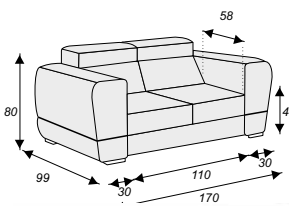

š*v*h: 100*90/105*185 cm

OT PB

š*v*h: 94*90/105*167 cm

š*v*h: 252*90/105*185 cm,
plocha pro spaní: 128*190 cm

SOFIE

rohová sedací souprava

š*v*h: 252*90/105*185 cm, výška sedu: 45, hloubka sedu:60 cm

PUR
PĚNA

Úložný prostor

Plocha pro spaní: 126*190 cm

YORK

pohovka

š*v*h: 238*92/105*95 cm, výška sedu: 45 cm, hloubka sedu: 57 cm

PUR
PĚNA

L/P

Plocha pro spaní: 126*195 cm

IBIZA

IBIZA TABURET
š*v*h*: 50*47*50 cm

IBIZA 1/2B
š*v*h*: 115*80/98*99 cm

IBIZA 2/2B
š*v*h*: 170*80/98*99 cm

IBIZA 3/2B
š*v*h*: 225*80/98*99 cm

IBIZA E
š*v*h*: 99*80/98*99 cm

IBIZA 2/B nebo 2/PB
š*v*h*: 140*80/98*99 cm

IBIZA OT/PB
š*v*h*: 103*80/98*172 cm

IBIZA OT/BK
š*v*h*: 100*80/98*210 cm

IBIZA 1/P
š*v*h*: 72*80/98*99 cm

IBIZA 3(165)
š*v*h*: 165*80/98*99 cm

IBIZA 3/B nebo 3/FB
š*v*h*: 175*80/98*99 cm

IBIZA I

3/FB+OT/PB