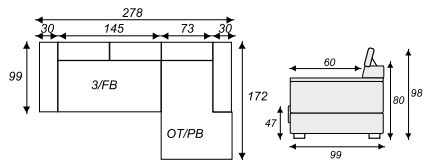

IBIZA

IBIZA TABURET
š*v*h*: 50*47*50 cm

IBIZA 1/2B
š*v*h*: 115*80/98*99 cm

IBIZA 2/2B
š*v*h*: 170*80/98*99 cm

IBIZA 3/2B
š*v*h*: 225*80/98*99 cm

IBIZA E
š*v*h*: 99*80/98*99 cm

IBIZA 2/B nebo 2/PB
š*v*h*: 140*80/98*99 cm

IBIZA OT/PB
š*v*h*: 103*80/98*172 cm

IBIZA OT/BK
š*v*h*: 100*80/98*210 cm

IBIZA 1/P
š*v*h*: 72*80/98*99 cm

IBIZA 3(165)
š*v*h*: 165*80/98*99 cm

IBIZA 3/B nebo 3/FB
š*v*h*: 175*80/98*99 cm

IBIZA I

3/FB+OT/PB

š*v*h: 278*80/98*172 cm

výška sedu: 47 cm, hloubka sedu: 60 cm

Úložný prostor

Plocha pro spaní: 130*210 cm

IBIZA II

3/FB+OT/BK

š*v*h: 275*80/98*210 cm

výška sedu: 47 cm, hloubka sedu: 60 cm