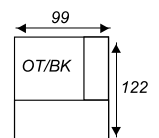

Úložný prostor

Plocha pro spaní: 128*200 cm

BARI III

3/FB+E+1/PB

š*v*h: 271*80/98*199 cm

výška sedu: 42 cm, hloubka sedu: 60 cm

BARI 3/2B š*v*h: 220*80/98*99 cm

BARI 2/2B š*v*h: 165*80/98*99 cm

BARI TABURET
š*v*h: 50*42*50 cm

BARI 1/P
š*v*h: 74*80/98*99 cm

BARI E
š*v*h: 99*80/98*99 cm

BARI OT/BK
š*v*h: 122*80/98*99 cm

BARI 1/2B š*v*h: 109*80/98*99 cm

BARI TABURET š*v*h: 50*42*50 cm

BARI 1/PB
š*v*h: 100*80/98*99 cm