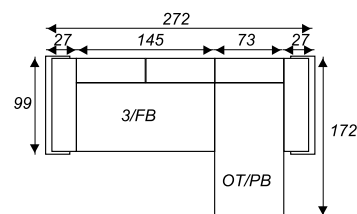

IBIZA OT/PB
š*v*h*: 103*80/98*172 cm

IBIZA OT/BK
š*v*h*: 100*80/98*210 cm

IBIZA 1/P
š*v*h*: 72*80/98*99 cm

IBIZA 3(165)
š*v*h*: 165*80/98*99 cm

IBIZA 3/B nebo 3/FB
š*v*h*: 175*80/98*99 cm

IBIZA I

3/FB+OT/PB

3/FB+E+3(165)+OT/BK

š*v*h: 364*80/98*274 cm

výška sedu: 47 cm, hloubka sedu: 60 cm

Úložný prostor Plocha pro spaní: 130*280 cm

Úložný prostor

Plocha pro spaní: 128*215 cm

BARI I

3/FB+OT/PB