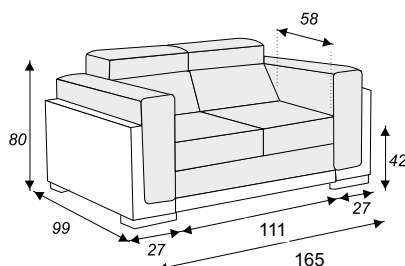

BARI TABURET
š*v*h: 50*42*50 cm

BARI 1/P
š*v*h: 74*80/98*99 cm

BARI E
š*v*h: 99*80/98*99 cm

BARI OT/BK
š*v*h: 122*80/98*99 cm

BARI 1/2B š*v*h: 109*80/98*99 cm

BARI TABURET š*v*h: 50*42*50 cm

BARI 1/PB
š*v*h: 100*80/98*99 cm

BARI OT/PB
š*v*h: 100*80/98*172 cm

BARI 1/2B
š*v*h: 109*80/98*99 cm

BARI 2/2B
š*v*h: 165*80/98*99 cm

BARI 3/B nebo 3/FB
š*v*h: 172*80/98*99 cm

BARI 3 nebo 3/P
š*v*h: 146*80/98*99 cm

Úložný prostor

Plocha pro spaní: 128*200 cm