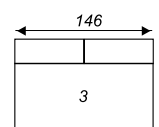

IBIZA OT/PB
š*v*h*: 103*80/98*172 cm

IBIZA OT/BK
š*v*h*: 100*80/98*210 cm

IBIZA 1/P
š*v*h*: 72*80/98*99 cm

IBIZA 3(165)
š*v*h*: 165*80/98*99 cm

IBIZA 3/B nebo 3/FB
š*v*h*: 175*80/98*99 cm

IBIZA I

3/FB+OT/PB

BARI TABURET
š*v*h: 50*42*50 cm

BARI 1/P
š*v*h: 74*80/98*99 cm

BARI E
š*v*h: 99*80/98*99 cm

BARI OT/BK
š*v*h: 122*80/98*99 cm

BARI 1/2B š*v*h: 109*80/98*99 cm

BARI TABURET š*v*h: 50*42*50 cm

BARI 1/PB
š*v*h: 100*80/98*99 cm

BARI OT/PB
š*v*h: 100*80/98*172 cm

BARI 1/2B
š*v*h: 109*80/98*99 cm

BARI 2/2B
š*v*h: 165*80/98*99 cm

BARI 3/B nebo 3/FB
š*v*h: 172*80/98*99 cm

BARI 3 nebo 3/P
š*v*h: 146*80/98*99 cm

Úložný prostor

Plocha pro spaní: 128*200 cm

CALIPSO I

3/FB+OT/PB

š*v*h: 274*83/100*172 cm

výška sedu: 42 cm, hloubka sedu: 60 cm

CALIPSO II

3/FB+OT/BK

š*v*h: 273*83/100*210 cm

výška sedu: 42 cm,