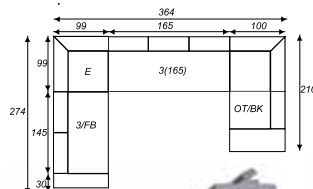

IBIZA

IBIZA TABURET
š*v*h*: 50*47*50 cm

IBIZA 1/2B
š*v*h*: 115*80/98*99 cm

IBIZA 2/2B
š*v*h*: 170*80/98*99 cm

IBIZA 3/2B
š*v*h*: 225*80/98*99 cm

IBIZA E
š*v*h*: 99*80/98*99 cm

IBIZA 2/B nebo 2/PB
š*v*h*: 140*80/98*99 cm

IBIZA OT/PB
š*v*h*: 103*80/98*172 cm

IBIZA OT/BK
š*v*h*: 100*80/98*210 cm

IBIZA 1/P
š*v*h*: 72*80/98*99 cm

IBIZA 3(165)
š*v*h*: 165*80/98*99 cm

IBIZA 3/B nebo 3/FB
š*v*h*: 175*80/98*99 cm

IBIZA I

3/FB+OT/PB

Úložný prostor

Plocha pro spaní: 130*200*cm

IBIZA III

3/FB+E+2/PB

š*v*h: 274*80/98*239 cm

výška sedu: 47 cm, hloubka sedu: 60 cm

Plocha pro spaní: 130*200 cm

IBIZA IV

3/FB+E+3(165)+OT/BK

š*v*h: 364*80/98*274 cm

výška sedu: 47 cm, hloubka sedu: 60 cm

Úložný prostor Plocha pro spaní: 130*280 cm

Úložný prostor

Plocha pro spaní: 128*215 cm

BARI I

3/FB+OT/PB