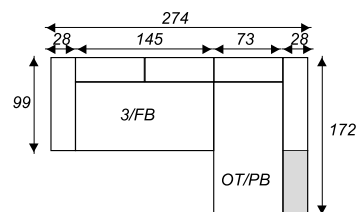

BARI TABURET
š*v*h: 50*42*50 cm

BARI 1/P
š*v*h: 74*80/98*99 cm

BARI E
š*v*h: 99*80/98*99 cm

BARI OT/BK
š*v*h: 122*80/98*99 cm

BARI 1/2B š*v*h: 109*80/98*99 cm

BARI TABURET š*v*h: 50*42*50 cm

BARI 1/PB
š*v*h: 100*80/98*99 cm

BARI OT/PB
š*v*h: 100*80/98*172 cm

BARI 1/2B
š*v*h: 109*80/98*99 cm

BARI 2/2B
š*v*h: 165*80/98*99 cm

BARI 3/B nebo 3/FB
š*v*h: 172*80/98*99 cm

BARI 3 nebo 3/P
š*v*h: 146*80/98*99 cm

Úložný prostor

Plocha pro spaní: 128*200 cm