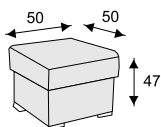

š*v*h: 105*90/105*94 cm

1B

š*v*h: 85*90/105*94 cm

1

š*v*h: 66*90/105*94 cm

E

š*v*h: 94*90/105*94 cm

OT LBK

Úložný prostor

Plocha pro spaní: 126*190 cm

YORK

pohovka

š*v*h: 238*92/105*95 cm, výška sedu: 45 cm, hloubka sedu: 57 cm

PUR
PĚNA

L/P

Plocha pro spaní: 126*195 cm

IBIZA

IBIZA TABURET
š*v*h*: 50*47*50 cm

IBIZA 1/2B
š*v*h*: 115*80/98*99 cm

IBIZA 2/2B
š*v*h*: 170*80/98*99 cm

IBIZA 3/2B
š*v*h*: 225*80/98*99 cm

IBIZA E
š*v*h*: 99*80/98*99 cm

IBIZA 2/B nebo 2/PB
š*v*h*: 140*80/98*99 cm

IBIZA OT/PB
š*v*h*: 103*80/98*172 cm

IBIZA OT/BK
š*v*h*: 100*80/98*210 cm

IBIZA 1/P
š*v*h*: 72*80/98*99 cm

IBIZA 3(165)
š*v*h*: 165*80/98*99 cm

IBIZA 3/B nebo 3/FB
š*v*h*: 175*80/98*99 cm

IBIZA I

3/FB+OT/PB