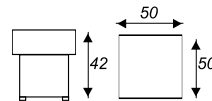

Úložný prostor

Plocha pro spaní: 128*200 cm

BARI III

3/FB+E+1/PB

š*v*h: 271*80/98*199 cm

výška sedu: 42 cm, hloubka sedu: 60 cm

BARI 3/2B š*v*h: 220*80/98*99 cm

BARI 2/2B š*v*h: 165*80/98*99 cm

BARI TABURET
š*v*h: 50*42*50 cm

BARI 1/P
š*v*h: 74*80/98*99 cm

BARI E
š*v*h: 99*80/98*99 cm

BARI OT/BK
š*v*h: 122*80/98*99 cm

BARI 1/2B š*v*h: 109*80/98*99 cm

BARI TABURET š*v*h: 50*42*50 cm

BARI 1/PB
š*v*h: 100*80/98*99 cm