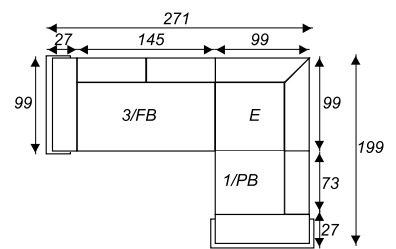

3/FB+E+3(165)+OT/BK

š*v*h: 364*80/98*274 cm

výška sedu: 47 cm, hloubka sedu: 60 cm

Úložný prostor Plocha pro spaní: 130*280 cm

Úložný prostor

Plocha pro spaní: 128*215 cm

BARI I

3/FB+OT/PB

š*v*h: 272*80/98*172 cm

výška sedu: 42 cm, hloubka sedu: 60 cm

BARI II

3/FB+E+OT/BK

š*v*h: 271*80/98*221 cm

výška sedu: 42 cm, hloubka sedu: 60 cm

Úložný prostor

Plocha pro spaní: 128*200 cm

Úložný prostor

Plocha pro spaní: 128*200 cm

BARI III

3/FB+E+1/PB

š*v*h: 271*80/98*199 cm

výška sedu: 42 cm, hloubka sedu: 60 cm

BARI 3/2B š*v*h: 220*80/98*99 cm

BARI 2/2B š*v*h: 165*80/98*99 cm

BARI TABURET
š*v*h: 50*42*50 cm

BARI 1/P
š*v*h: 74*80/98*99 cm

BARI E
š*v*h: 99*80/98*99 cm

BARI OT/BK
š*v*h: 122*80/98*99 cm

BARI 1/2B š*v*h: 109*80/98*99 cm

BARI TABURET š*v*h: 50*42*50 cm

BARI 1/PB
š*v*h: 100*80/98*99 cm