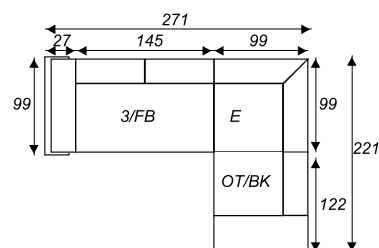

š*v*h: 272*80/98*172 cm

výška sedu: 42 cm, hloubka sedu: 60 cm

BARI II

3/FB+E+OT/BK

š*v*h: 271*80/98*221 cm

výška sedu: 42 cm, hloubka sedu: 60 cm

Úložný prostor

Plocha pro spaní: 128*200 cm

Úložný prostor

Plocha pro spaní: 128*200 cm

BARI III

3/FB+E+1/PB

š*v*h: 271*80/98*199 cm

výška sedu: 42 cm, hloubka sedu: 60 cm

BARI 3/2B š*v*h: 220*80/98*99 cm

BARI 2/2B š*v*h: 165*80/98*99 cm

BARI TABURET
š*v*h: 50*42*50 cm

BARI 1/P
š*v*h: 74*80/98*99 cm

BARI E
š*v*h: 99*80/98*99 cm

BARI OT/BK
š*v*h: 122*80/98*99 cm

BARI 1/2B š*v*h: 109*80/98*99 cm

BARI TABURET š*v*h: 50*42*50 cm

BARI 1/PB
š*v*h: 100*80/98*99 cm