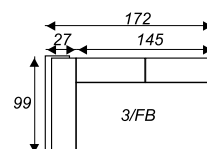

BARI TABURET
š*v*h: 50*42*50 cm

BARI 1/P
š*v*h: 74*80/98*99 cm

BARI E
š*v*h: 99*80/98*99 cm

BARI OT/BK
š*v*h: 122*80/98*99 cm

BARI 1/2B š*v*h: 109*80/98*99 cm

BARI TABURET š*v*h: 50*42*50 cm

BARI 1/PB
š*v*h: 100*80/98*99 cm

BARI OT/PB
š*v*h: 100*80/98*172 cm

BARI 1/2B
š*v*h: 109*80/98*99 cm

BARI 2/2B
š*v*h: 165*80/98*99 cm

BARI 3/B nebo 3/FB
š*v*h: 172*80/98*99 cm

BARI 3 nebo 3/P
š*v*h: 146*80/98*99 cm

Úložný prostor

Plocha pro spaní: 128*200 cm