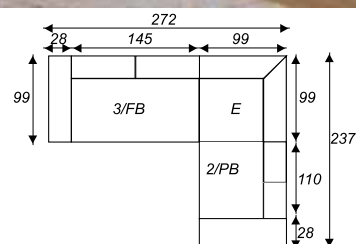

hloubka sedu: 60 cm

Úložný prostor

Plocha pro spaní: 130*200 cm

Plocha pro spaní: 130*210 cm

CALIPSO III

3/FB+E+2/PB, š*v*h: 272*83/100*237 cm, výška sedu: 42 cm, hloubka sedu: 60 cm

Úložný prostor

Plocha pro spaní: 130*204 cm