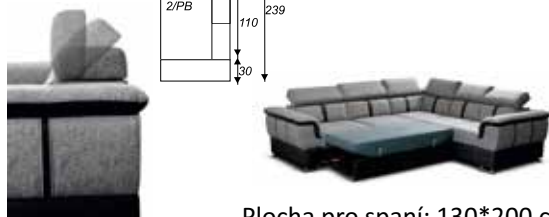

Úložný prostor

Plocha pro spaní: 130*200*cm

IBIZA III

3/FB+E+2/PB

š*v*h: 274*80/98*239 cm

výška sedu: 47 cm, hloubka sedu: 60 cm

Plocha pro spaní: 130*200 cm

IBIZA IV