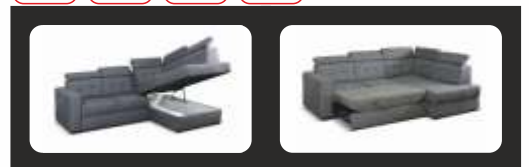

DO VYPRODÁNÍ ZÁSOB

v bydlení jsme doma