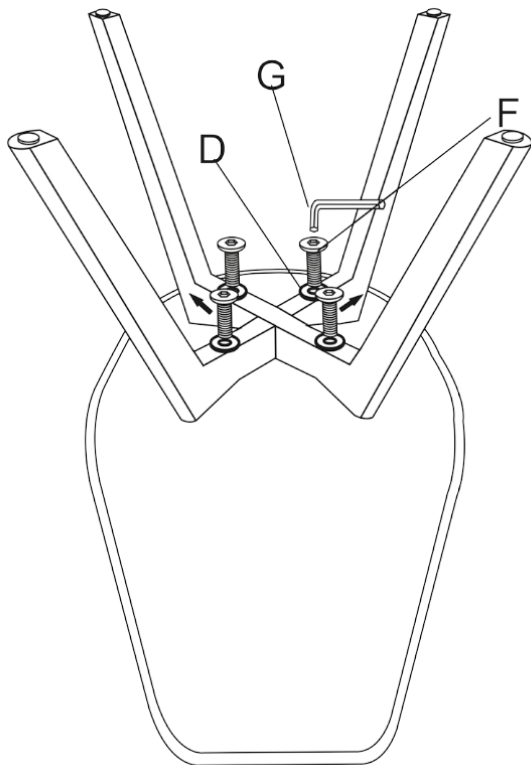

NÁVOD NA MONTÁŽ CT-X7055

30 min

2 x

MONTÁŽNÍ POKYNY

1. Pečlivě ověřte, zda díly před montáží nechybí nebo nejsou poškozené.
2. Při montáži dajte pozor na přítomnost dětí, aby nedošlo k vdechnutí, spolknutí malých dílů nebo poranění.
3. Šrouby během instalace neutahujte. Po instalaci všech šroubů je rovnoměrně utáhněte.

MONTÁŽNE POKYNY

1. Starostlivo overte, či diely pred montážou nechýbajú alebo nie sú poškodené.
2. Pri montáži dajte pozor na prítomnosť detí, aby nedošlo k vdýchnutiu, prehltnutiu malých dielov alebo poraneniu.
3. **Skrutky počas inštalácie neufahujte. Po inštalácii všetkých skrutiek ich rovnomerne utiahnite.**

A x 1

B x 1

C x 1

D x 5

E x 1

M6 x 40

F x 4

M6 x 55

G x 4

H x 2

M6 x 20

I x 1

1

2

3

4