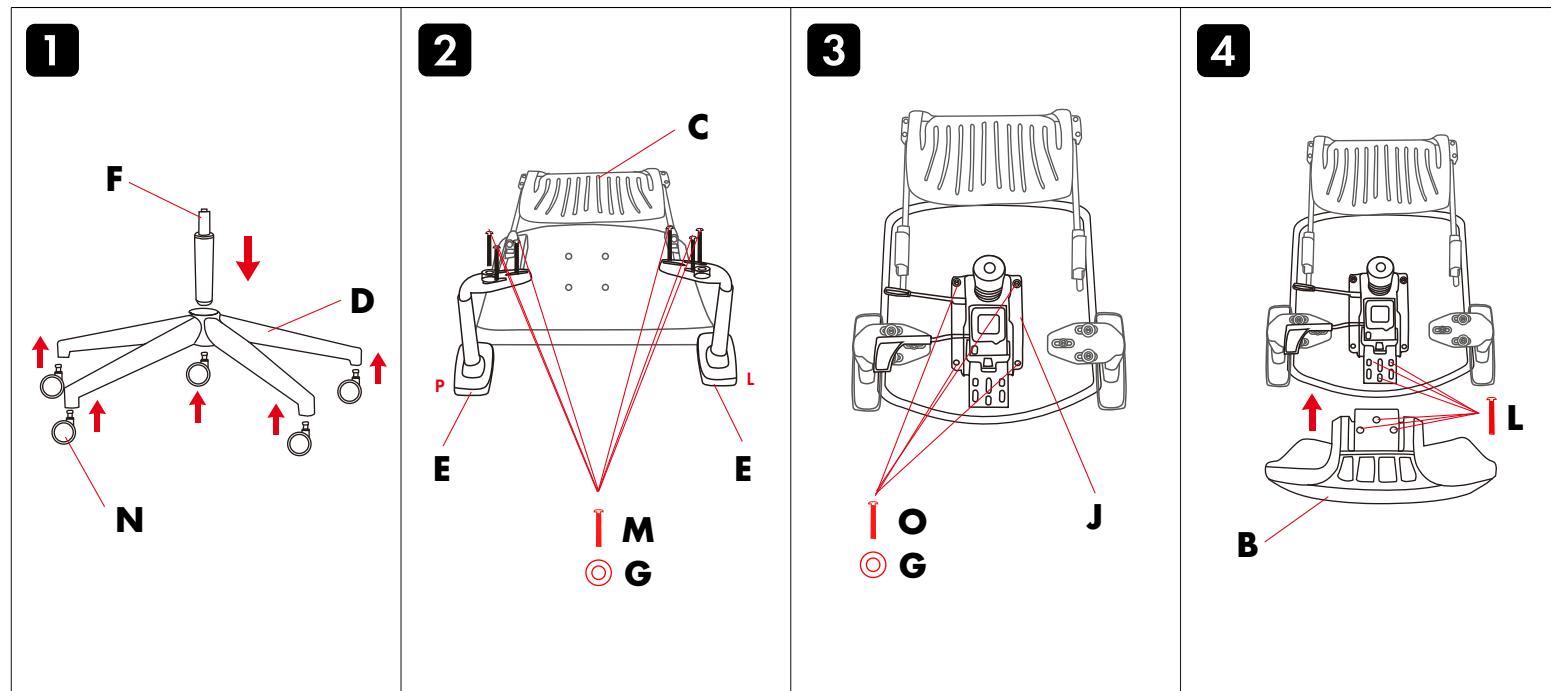

# NÁVOD NA MONTÁŽ KA-S257

30 min

2 x

<b>A x 1</b> 	<b>I x 1</b> 
<b>B x 1</b> 	<b>J x 1</b> 
<b>C x 1</b> 	<b>K x 1</b> 
<b>D x 1</b> 	<b>L x 3</b>  M8 x 35 mm
<b>E x 1P / 1L</b> 	<b>M x 6</b>  M6 x 30 mm
<b>F x 1</b> 	<b>N x 5</b> 
<b>G x 10</b> 	<b>O x 4</b>  M6 x 25 mm
	<b>P x 2</b>  M6 x 25 mm

- ⚠️ MONTÁŽNÍ POKYNY**
1. Pečlivě ověřte, zda díly před montáží nechybí nebo nejsou poškozené.
  2. Šrouby během instalace neutahujte. Po instalaci všech šroubů je rovnoměrně utáhněte.
- POKYNY K POUŽÍVÁNÍ**
1. K čištění použijte pouze měkký hadřík, nečistěte ostrými nástroji.
  2. Nepoužívejte na místech s nadměrným výskytem vlhkosti nebo teploty.
  3. Při používání sedačky prosím **nesedte** pouze v přední části nebo jen v polovině sedačky.
  4. Při použití funkce sklopení opěradla a houpacího křesla s ním silně netřeste.
  5. Nesedejte na židli v opačném směru, ani na ní **nestoupejte**.
  6. Nesedejte na loketní opěrku ani za ní silně netahujte, může to být nebezpečné..
  7. Prosím, nepoužívejte židli k jinému účelu, než je určena.
- ⚠️ Sk MONTÁŽNE POKYNY**
1. Starostlivo overte, či diely pred montážou nechybajú alebo nie sú poškodené.
  2. Skrutky počas inštalácie neťahujte. Po inštalácii všetkých skrutiek ich rovnomerne utiahnite.
- POKYNY NA POUŽÍVANIE**
1. Na čistenie používajte iba mäkkú handričku, nečistite ostrými nástrojmi.
  2. Nepoužívajte na miestach s nadmerným výskytom vlhkosti alebo teploty.
  3. Pri používaní sedačky prosím **nesedte** iba v prednej časti alebo len v polovici sedačky.
  4. Pri použití funkcie sklopenia operadla a hoidacieho kresla s ním silne netraste.
  5. Nesadajte na stoličku v opačnom smere, ani na nej **nestúpajte**.
  6. Nesadajte na lakťovú opierku ani za ňu silne nefahajte, môže to byť nebezpečné.
  7. Prosím, nepoužívajte stoličku na iný účel, než je určená.