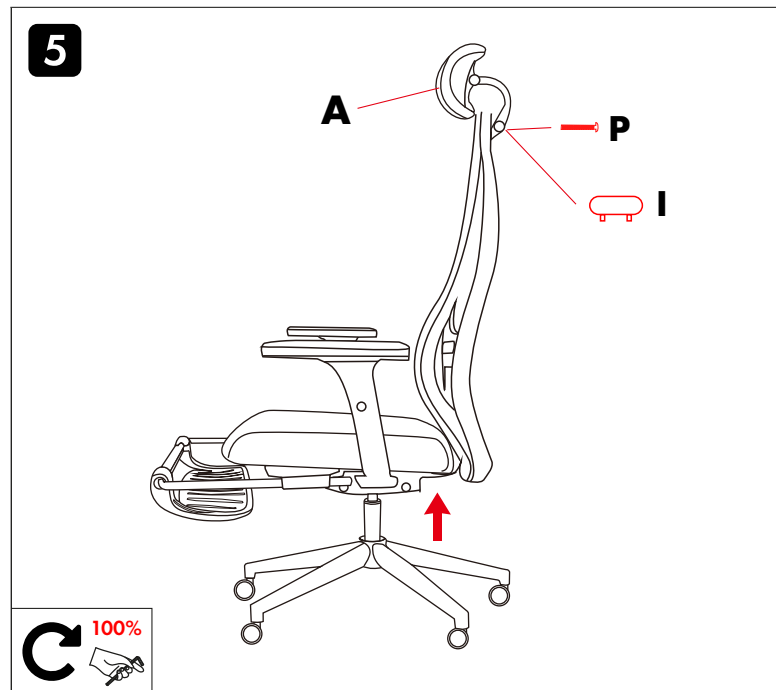

# NÁVOD NA MONTÁŽ KA-S257

30 min

2 x

<b>A x 1</b> 	<b>I x 1</b> 
<b>B x 1</b> 	<b>J x 1</b> 
<b>C x 1</b> 	<b>K x 1</b> 
<b>D x 1</b> 	<b>L x 3</b>  M8 x 35 mm
<b>E x 1P / 1L</b> 	<b>M x 6</b>  M6 x 30 mm
<b>F x 1</b> 	<b>N x 5</b> 
<b>G x 10</b> 	<b>O x 4</b>  M6 x 25 mm
	<b>P x 2</b>  M6 x 25 mm

- ⚠️ MONTÁŽNÍ POKYNY**
1. Pečlivě ověřte, zda díly před montáží nechybí nebo nejsou poškozené.
  2. Šrouby během instalace neutahujte. Po instalaci všech šroubů je rovnoměrně utáhněte.
- POKYNY K POUŽÍVÁNÍ**
1. K čištění použijte pouze měkký hadřík, nečistěte ostrými nástroji.
  2. Nepoužívejte na místech s nadměrným výskytem vlhkosti nebo teploty.
  3. Při používání sedačky prosím **nesedte** pouze v přední části nebo jen v polovině sedačky.
  4. Při použití funkce sklopení opěradla a houpacího křesla s ním silně netřeste.
  5. Nesedejte na židli v opačném směru, ani na ní **nestoupejte**.
  6. Nesedejte na loketní opěrku ani za ní silně netahujte, může to být nebezpečné..
  7. Prosím, nepoužívejte židli k jinému účelu, než je určena.
- ⚠️ Sk MONTÁŽNE POKYNY**
1. Starostlivo overte, či diely pred montážou nechybajú alebo nie sú poškodené.
  2. Skrutky počas inštalácie neťahujte. Po inštalácii všetkých skrutiek ich rovnomerne utiahnite.
- POKYNY NA POUŽÍVANIE**
1. Na čistenie používajte iba mäkkú handričku, nečistite ostrými nástrojmi.
  2. Nepoužívajte na miestach s nadmerným výskytom vlhkosti alebo teploty.
  3. Pri používaní sedačky prosím **nesedte** iba v prednej časti alebo len v polovici sedačky.
  4. Pri použití funkcie sklopenia operadla a hoidacieho kresla s ním silne netraste.
  5. Nesadajte na stoličku v opačnom smere, ani na nej **nestúpajte**.
  6. Nesadajte na lakťovú opierku ani za ňu silne nefahajte, môže to byť nebezpečné.
  7. Prosím, nepoužívajte stoličku na iný účel, než je určená.