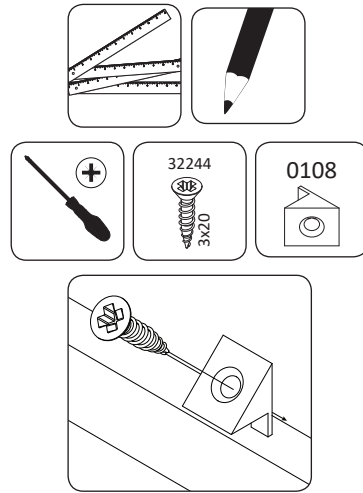

PUG/PN
LWH - 997x1015x555x2236
41687 26.03.2019

1

2

3

4

*opt 1

*opt 2

*opt 3

*opt 4

11

*opt 1

*opt 2

*opt 3

*opt 4

11

12