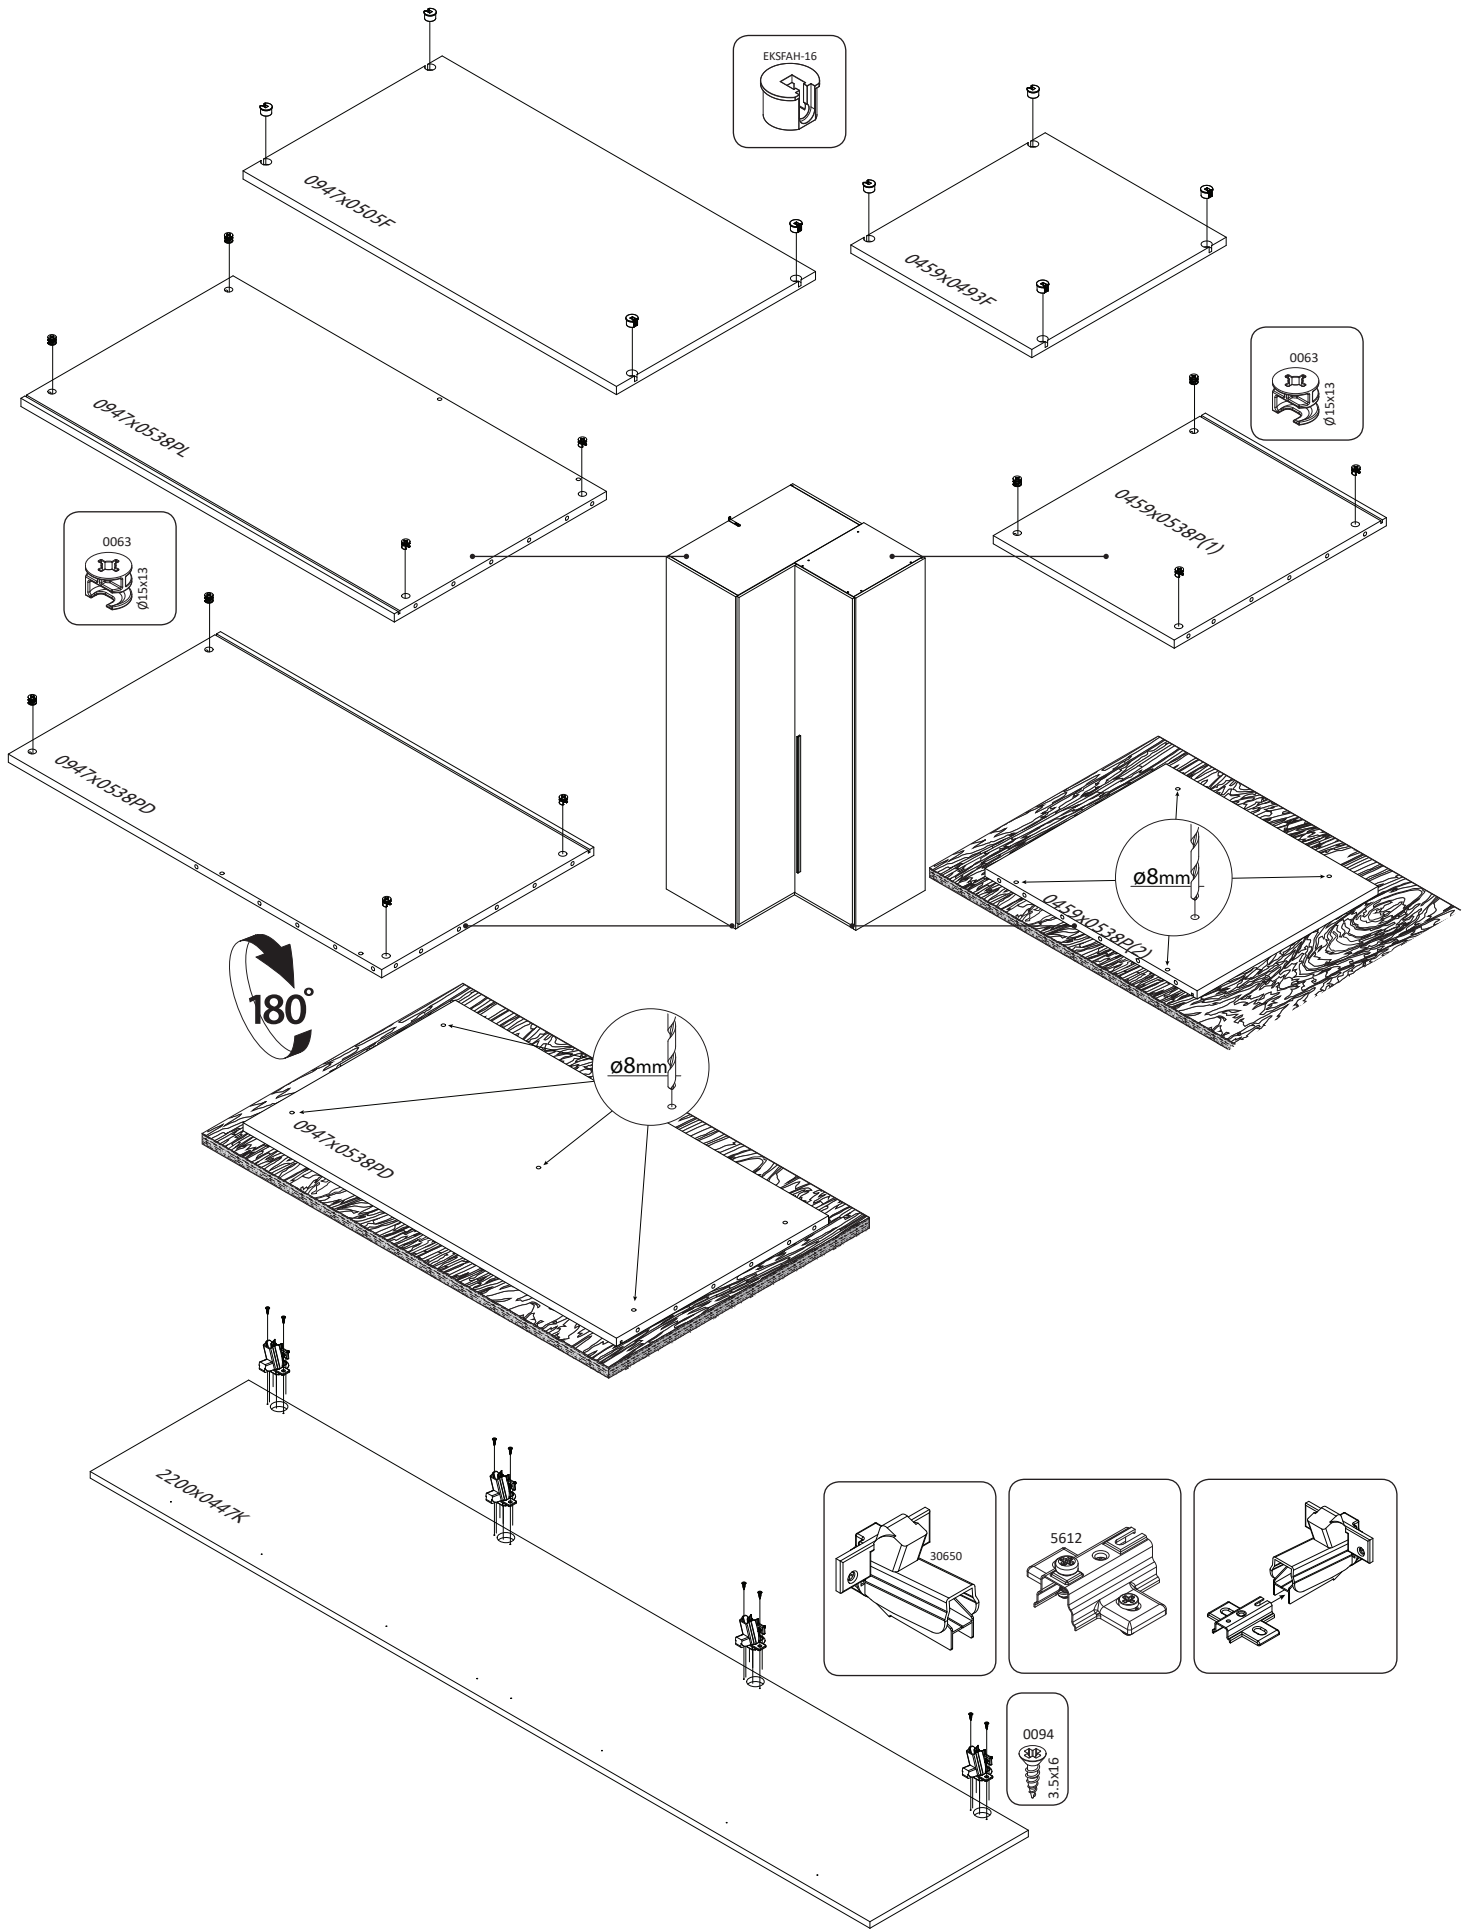

PUG/PN
LWH - 997x1015x555x2236
41687 26.03.2019

1

2

3

4

*opt 1

*opt 2

*opt 3