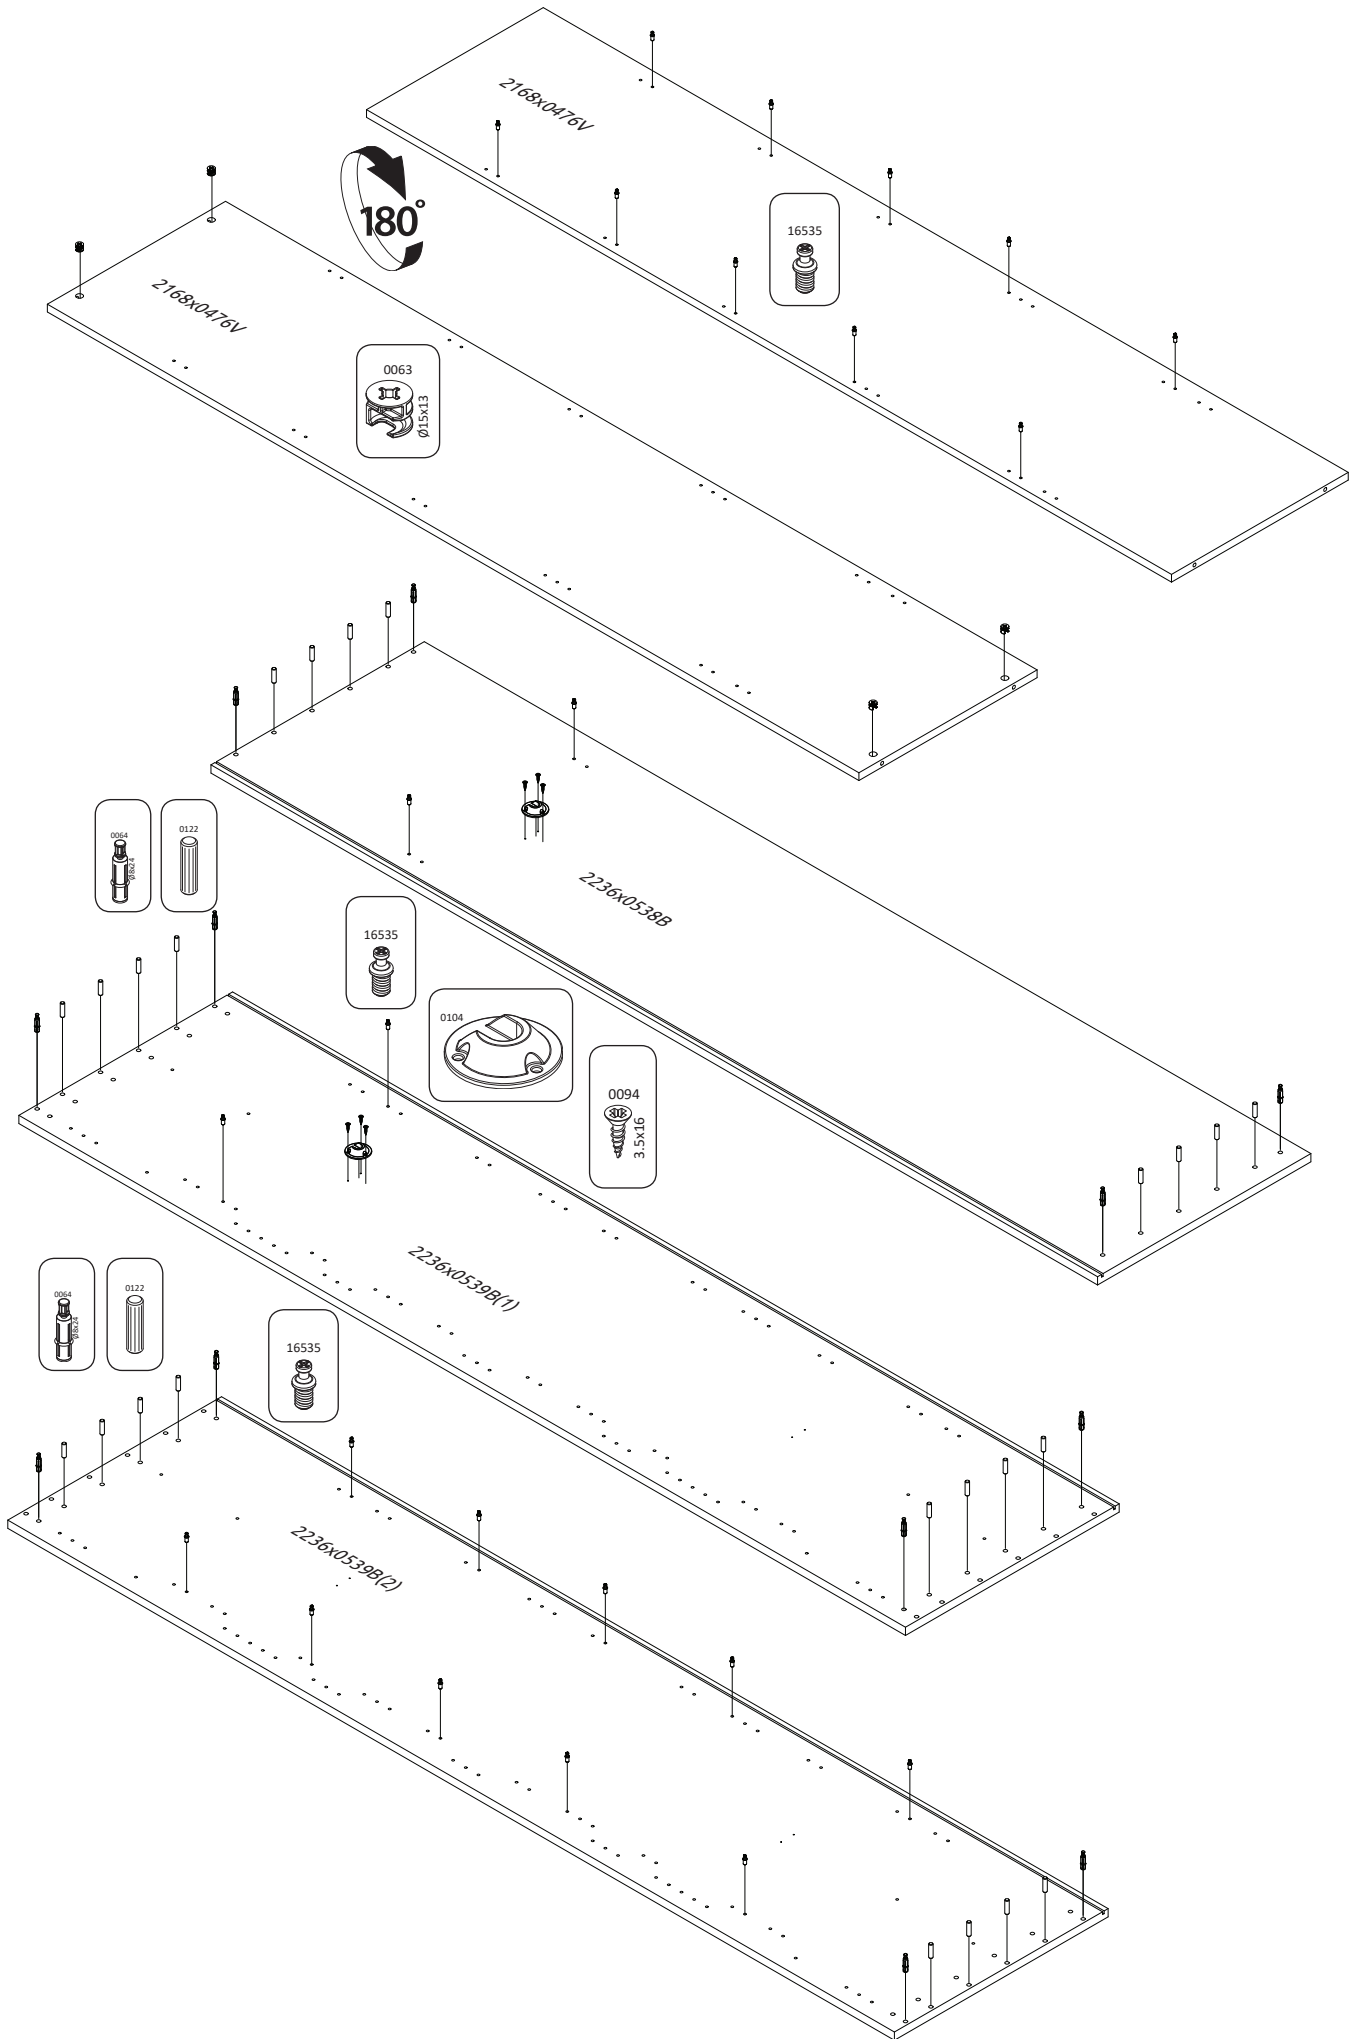

PUG/PN
LWH - 997x1015x555x2236
41687 26.03.2019

1

2

3

4

*opt 1

*opt 2

*opt 3

*opt 4

11

*opt 1

*opt 2

*opt 3

*opt 4

11

12