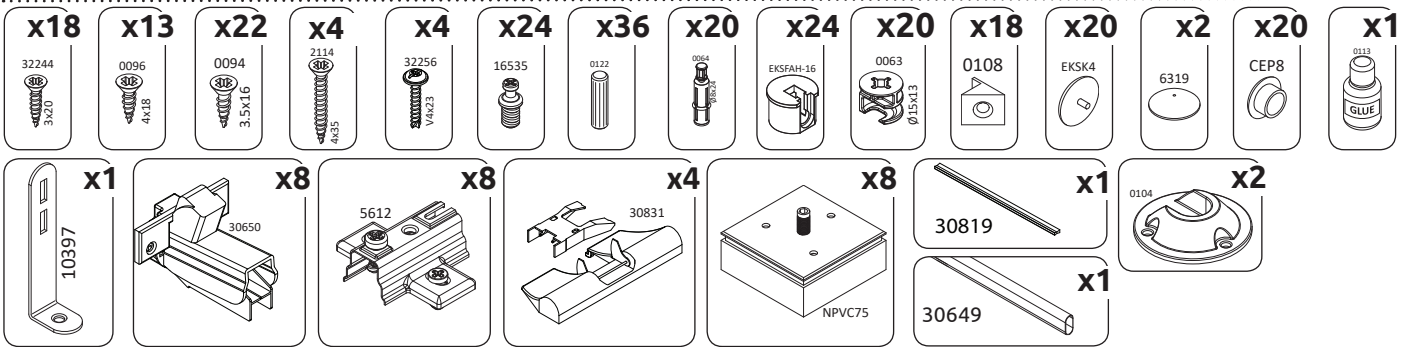

PUG/PN
LWH - 997x1015x555x2236
41687 26.03.2019

1

2

3

4

*opt 1

*opt 2

*opt 3