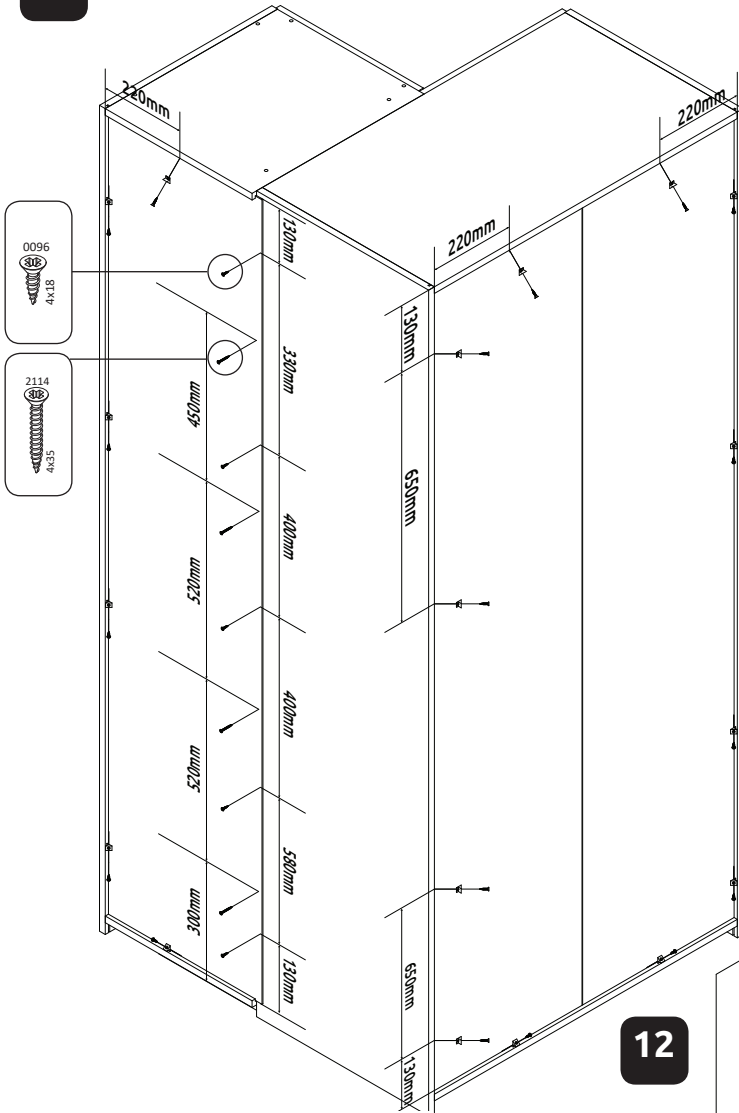

PUG/PN
LWH - 997x1015x555x2236
41687 26.03.2019

1

2

3

4

*opt 1

*opt 2

*opt 3

*opt 4

11

*opt 1

*opt 2

*opt 3

*opt 4

11

12