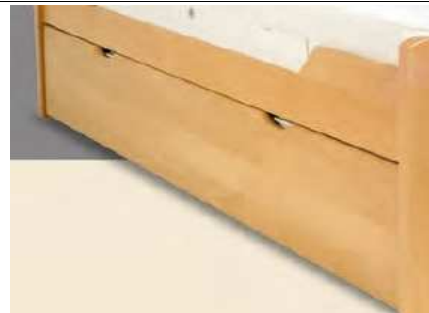

MODEL	ROZMĚRY	DEKOR		MOC s DPH
K8 90 BOX	97x208 x98/55	BUK NATUR		11 990
		BUK BÍLÁ		14 490
K8 120-160 BOX	127/147/167x208 x98/55	BUK NATUR		21 790
		BUK BÍLÁ		25 990

ZÁSUVKA pro matraci - komplet masiv	90x190x29	BUK NATUR		4 990
		BUK BÍLÁ		5 990
ZÁSUVKA pro ložní prádlo - masiv čílko	55/65/75x90x25	BUK NATUR		2 250
		BUK BÍLÁ		2 690
MASKA na čelo postele 90	90x1,8x30	BUK NATUR		950
		BUK BÍLÁ		1 150
MASKA na čelo postele 120-140-160-180	120/140/160/180 x1,8x30	BUK NATUR		1 490
		BUK BÍLÁ		1 690
N2 NOČNÍ STOLEK	44,5x39x42	BUK NATUR		3 990
		BUK BÍLÁ		4 790
ROŠT latkový - 14 latí	89,5x5x2	LIPOVÉ DŘEVO		1 050