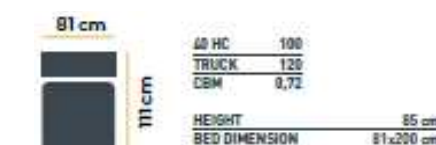

CERTIFIED BY:
CATAS

MODEL	ROZMĚRY	DEKOR	ROZKLAD:	MOC s DPH
MOVENA SB	196x102x110	CATA	140x195	31 990

HEIGHT	110 cm	40 HC	38
BED DIMENSION	144x195 cm	TRUCK	44
MATRESS HEIGHT	12 cm	CBM	1,85

CERTIFIED BY:
CATAS

ITALIAN MECHANISM

ALPI - MOZZI

MODEL	ROZMĚRY	DEKOR	ROZKLAD:	MOC s DPH
LORIS CORNER	204x140x88	CATA	110x180	14 490

MODEL	ROZMĚRY	DEKOR	ROZKLAD:	MOC s DPH
LORIS 3S	206x82x88	CATA	110x180	8 890
LORIS 2S	143x82x88	CATA	110x120	7 590
LORIS KŘESLO	81x82x88	CATA	110x55	6 250

HEIGHT 88 cm
BED DIMENSION 110x120 cm

40 HC 100
TRUCK 120
CBM 0,70
HEIGHT 88 cm
BED DIMENSION 110x180 cm

ALPI - MOZZI

MODEL	ROZMĚRY	DEKOR	ROZKLAD:	MOC s DPH
PICCOLO 3S	170x116x88	CATA	144x195	18 990

MODEL	ROZMĚRY	DEKOR	ROZKLAD:	MOC s DPH
RAVIT CORNER	243x204x93	CATA	193x216	28 590

MODEL	ROZMĚRY	DEKOR	ROZKLAD:	MOC s DPH
ASPEN 190	190x90x90	CATA	180x190	22 990
ASPEN 140	166x96x90	CATA	140x180	18 590
ASPEN 115	146x96x90	CATA	115x177	15 690
ASPEN 60	85x96x90	CATA	60x177	8 590

MODEL	ROZMĚRY	DEKOR	ROZKLAD:	MOC s DPH
STUDIO LOVE	140x111x89	CATA	140x200	15 790
STUDIO KŘESLO	81x111x89	CATA	81x200	10 990