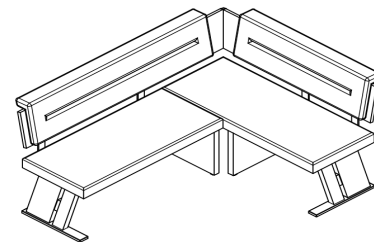

### MADRID B2, systém KLASIK

ROH	106	111	116	121	126	131	136	141	146	151	156	161	166	176	
106	18 990	19 203	19 384	19 598	19 801	19 996	20 308	20 531	20 782	22 857	21 207	21 478	21 544	24 185	
111		19 415	19 598	19 810	20 013	20 209	20 519	20 743	20 995	21 205	21 421	21 690	21 758	22 198	
116			19 781	19 993	20 196	20 391	20 702	20 926	21 178	21 388	21 602	21 873	21 939	22 381	
121				20 204	20 408	20 604	20 914	21 138	21 390	21 600	21 815	22 085	22 152	22 595	
126					20 611	20 807	21 117	21 341	21 593	21 803	22 019	22 288	22 356	22 796	
131						21 002	21 314	21 538	21 788	22 000	22 213	22 484	22 551	22 993	
136							21 626	21 849	22 100	22 310	22 525	22 794	22 862	23 304	
141									22 073	22 324	22 534	22 749	23 018	23 086	23 528
146										22 576	22 786	22 999	23 270	23 337	23 779
151											22 996	23 211	23 481	23 548	23 989
156												23 425	23 696	23 762	24 204
161												23 965	24 033	24 473	
166													24 099	24 541	
176														24 983	
<b>Rovná lavice:</b>															
LAVICE	50	55	60	65	70	75	80	85	90	95	100	105	110	120	
	6 649	6 861	7 044	7 255	7 459	7 655	7 967	8 190	8 441	8 651	8 866	9 136	9 204	9 646	

### Lavice DUO

Lavice je pravolevá, všechny provedení opěraku a boku lavice jsou za stejnou cenu

rohová 125x165 nebo 165x125 cm	25 341
rohová 140x180 nebo 180x140 cm	26 811
rohová 155x195 nebo 195x155 cm	27 948
rovná 120 cm	14 260
rovná 140 cm	15 090
rovná 160 cm	16 134
lavička bez opěry 120 cm	7 487
lavička bez opěry 140 cm	8 268
lavička bez opěry 160 cm	8 661