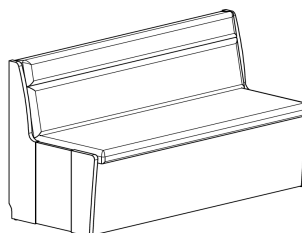

rozměry v cm	65	66-104	105	106-139	140
	8 907	13 857	11 106	15 398	12 647

Dekory: buk, dub sonoma, dub apalačský, dub artisan, san remo,

Potahy: vzorník Mercury, vzorník Comora, vzorník Gavin, vzorník Letto, vzorník Terra, vzorník Aragon, žinylky - 571,908,913,968, 991,992,1130,1131,1132,1133,1139

zbytek látek do vyprodání zásob = na dotaz