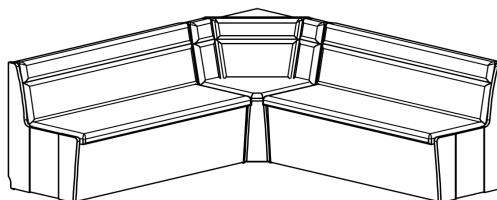

## FLEXI BOX

Variabilní lavice s možností volby rozměru na 1 cm.

Úložný prostor až k zemi s pohodlným píšťovým otevíráním sedáku.

Možnost kombinování dekorů vnějšího boku.

Rohová lavice	MC
200 x 200 cm	<b>25 110</b>
165 x 200 cm	<b>22 908</b>
125 x 200 cm	<b>20 707</b>
165 x 165 cm	<b>20 048</b>
125 x 165 cm	<b>18 510</b>
125 x 125 cm	<b>16 308</b>
Příplatek za variabilní rozměr	
4399	

rozměry v cm	125	126-164	165	166-199	200
125	<b>16 308</b>	22 910	<b>18 510</b>	25 107	<b>20 707</b>
126-164	22 910	24 448	24 448	27 307	27 307
165	<b>18 510</b>	24 448	<b>20 048</b>	27 307	<b>22 908</b>
166-199	25 107	27 307	27 307	29 509	29 509
200	<b>20 707</b>	27 307	<b>22 908</b>	29 509	<b>25 110</b>